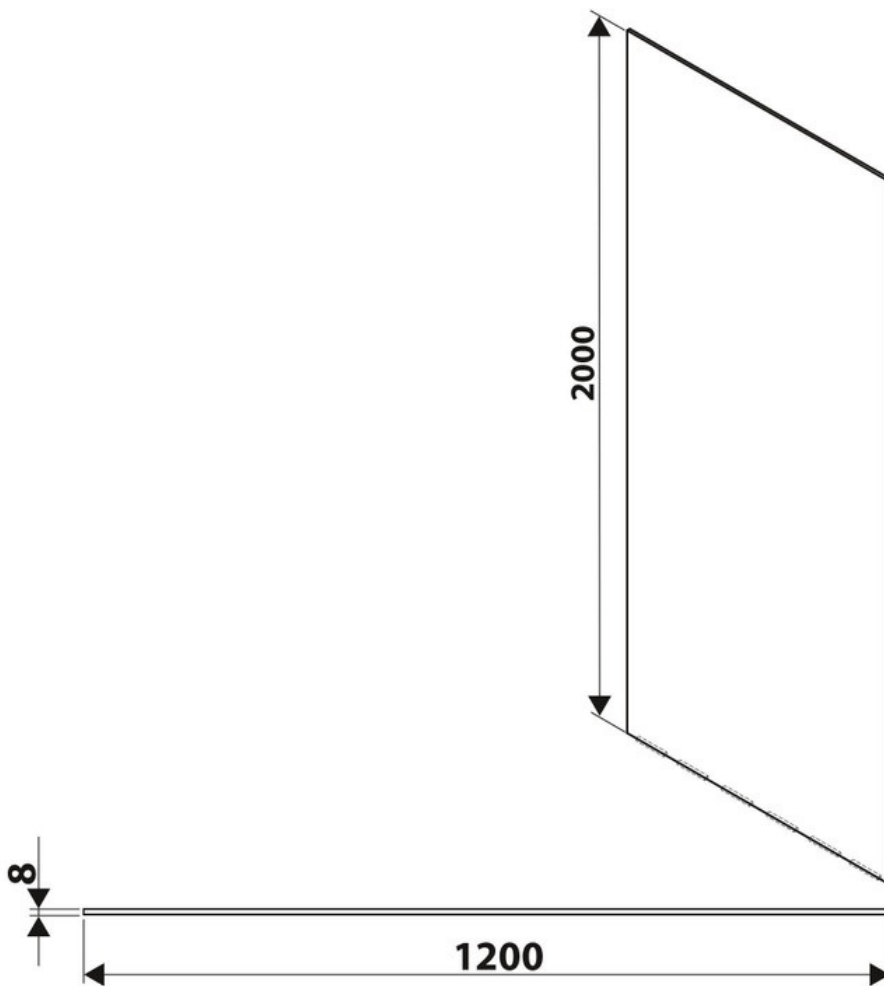

Profilés

Chromé

Support mural

En option - Chromé

Traitement anticalcaire

Oui

Code EAN

8718215730668

luisina
DESIGN

La Boisinière - 35530 Servon-sur-Vilaine

Tél : 02 99 00 24 24

SIRET 31828963400038 - RCS Rennes B 318 289 634 - TVA FR41318289634

SCD LUISINA © 1989-2024