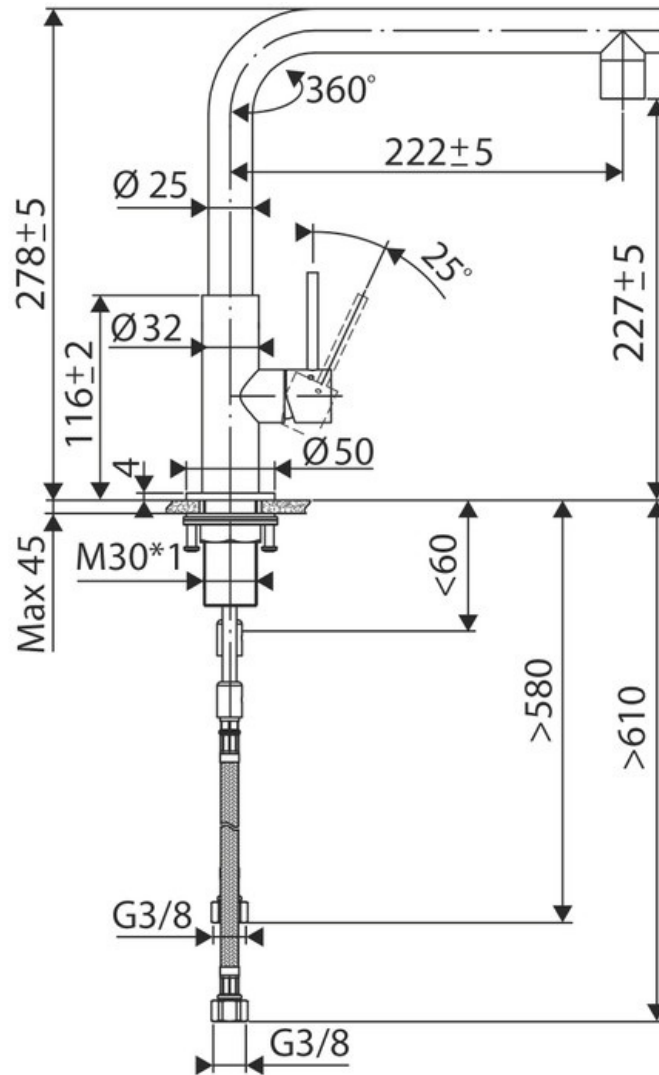

RC301055

RC301055

Mitigeur avec cartouche céramique, débit à 8,11L/mn à 3 bars. Flexibles fixes.

Scannez-moi pour
retrouver la fiche produit !

Spécifications techniques

Matériau & Coloris

Matériau	Inox massif
Couleur	Inox

Dimensions & Poids

Hauteur (en mm)	278
Hauteur sous bec (en mm)	227
Longueur de bec (en mm)	222
Diamètre base (en mm)	50
Perçage (en mm)	35

Informations complémentaires

Type de modèle	Mitigeur
Type de bec	Bec pivotant
Douchette	Sans douchette
Mécanisme	Cartouche à disque céramique
Economiseur d'eau	Oui

Degré de rotation (°)

360

Débit à 3 bars(L/mn)

8.11

Norme

ACS

Code EAN

3537390411705