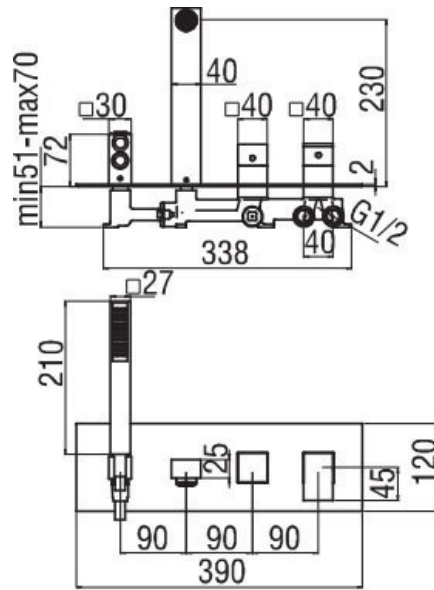

Mitigeur Mia

WEB110/90Q015

Mitigeur bain-douche équipé d'un limiteur de débit à 50%. Corps à encastrer WE81201/Q015 nécessaire à l'installation.

Scannez-moi pour
retrouver la fiche produit !

Spécifications techniques

Matériau & Coloris

Matériau	Laiton
Couleur	Chromé

Dimensions & Poids

Hauteur (en mm)	120
Largeur (en mm)	390
Flexible de douche (en mm)	1500
Poids net (en kg)	4.5

Informations complémentaires

Type de modèle	Mitigeur bain douche
Installation	Murale avec encastrement
Douchette	Douchette mobile monojet
Support douchette	Fixe
Mécanisme	Cartouche à double position
Limiteur de débit	Oui