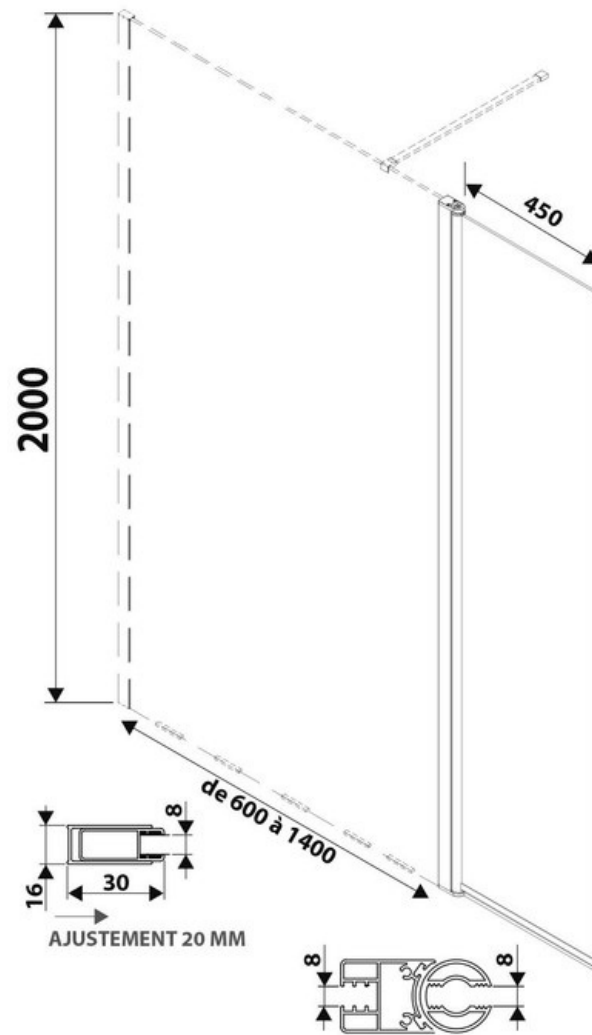

Réversible

Oui

Profilsés

Chromé

Support mural

Chromé

Traitement anticalcaire

Oui

Code EAN

3537390333489

luisina
DESIGN

La Boisinière - 35530 Servon-sur-Vilaine

Tél : 02 99 00 24 24

SIRET 31828963400038 - RCS Rennes B 318 289 634 - TVA FR41318289634

SCD LUISINA © 1989-2024