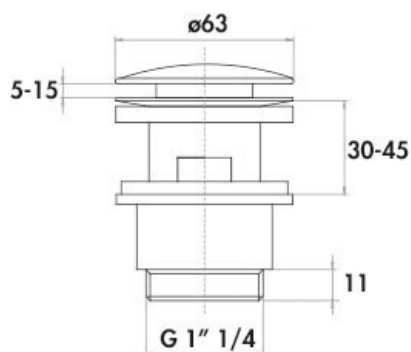

Vidage SK300.43N

SK300.43N

Vidage en laiton avec bonde clic-clac pour vasque avec trop-plein.

Scannez-moi pour
retrouver la fiche produit !

Spécifications techniques

Matériau & Coloris

Matériau	Laiton
Couleur	Noir

Dimensions & Poids

Epaisseur (en mm)	30 - 45
Poids net (en kg)	0.43

Informations complémentaires

Code EAN	8014644028339
----------	---------------

La Boisinière - 35530 Servon-sur-Vilaine

Tél : 02 99 00 24 24