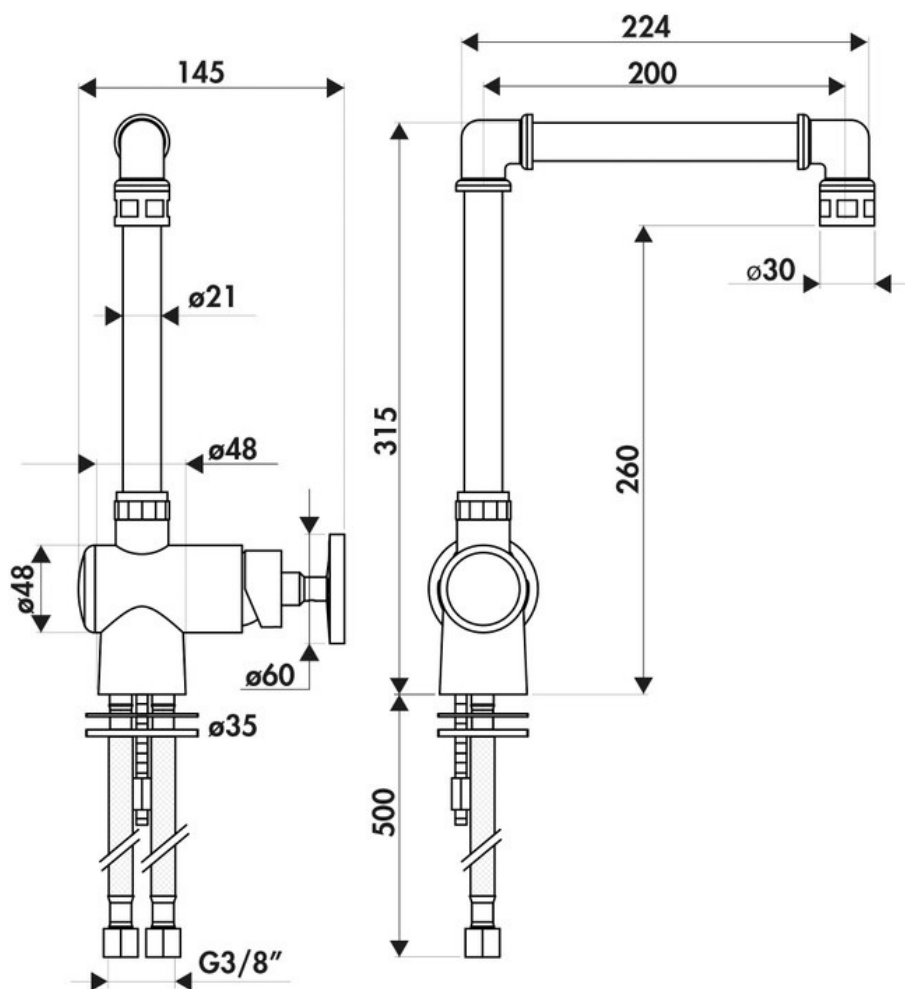

RC945081

RC945081

Mitigeur Factory Queens avec cartouche céramique, débit à 9L/mn à 3 bars. Flexibles fixes.

Scannez-moi pour
retrouver la fiche produit !

Spécifications techniques

🔗 Matériau & Coloris

Matériau	Laiton
Couleur	Nero Martellato

📏 Dimensions & Poids

Hauteur (en mm)	315
Hauteur sous bec (en mm)	260
Longueur de bec (en mm)	200
Diamètre base (en mm)	48
Perçage (en mm)	35

📄 Informations complémentaires

Type de modèle	Mitigeur
Type de bec	Bec pivotant
Douchette	Sans douchette
Mécanisme	Cartouche à disque céramique
Raccordement	Flexible 3/8

Degré de rotation (°)

360

Débit à 3 bars(L/mn)

9

Norme

ACS

Code EAN

3537390464770

luisina
DESIGN

La Boisinière - 35530 Servon-sur-Vilaine

Tél : 02 99 00 24 24

SIRET 31828963400038 - RCS Rennes B 318 289 634 - TVA FR41318289634

SCD LUISINA © 1989-2024