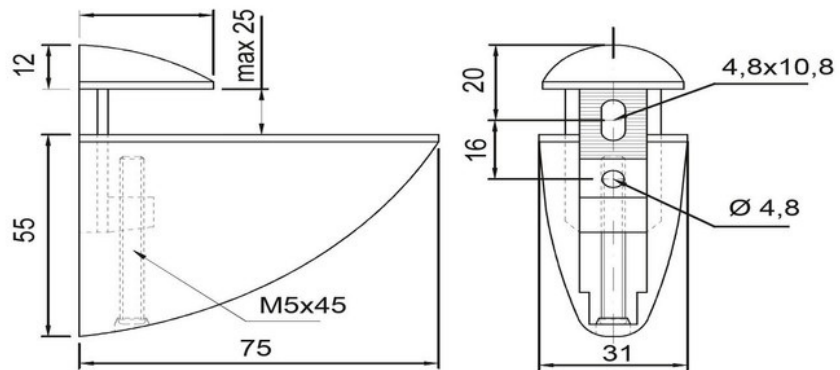

luisina
DESIGN

La Boisinière - 35530 Servon-sur-Vilaine

Tél : 02 99 00 24 24

SIRET 31828963400038 - RCS Rennes B 318 289 634 - TVA FR41318289634

SCD LUISINA © 1989-2024