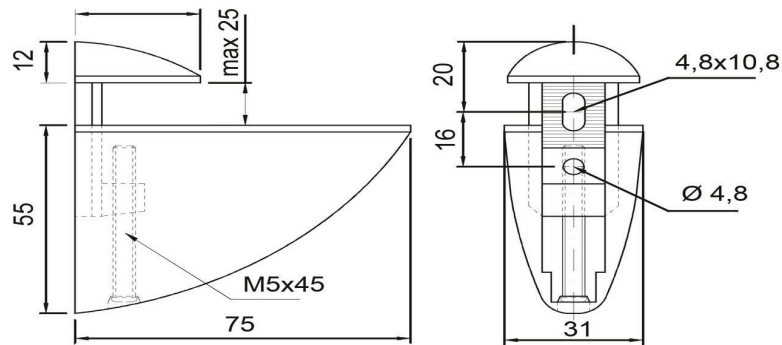

Support de tablette pelican

ZD ST5 015

Support de tablette pelican - 75 mm coloris Chromé
brillant

Largeur minimale plan : 75 mm. Taille maximale de tablette : L500 x I250
x H25 mm. Charge maximale supportée : 10 kg.

Scannez-moi pour
retrouver la fiche produit !

Spécifications techniques

Matériau & Coloris

Matériau	Aluminium
Couleur	Chromé

Dimensions & Poids

Longueur (en mm)	75
Hauteur (en mm)	92
Epaisseur (en mm)	31
Largeur minimale plan (en mm)	75
Taille maximale tablette (en mm)	L500 x I300 x H25
Poids net (en kg)	0.109

Informations complémentaires

Charge maxi (en kg)

15

Fixations

Vis incluses

Code EAN

3537390316260

luisina
DESIGN