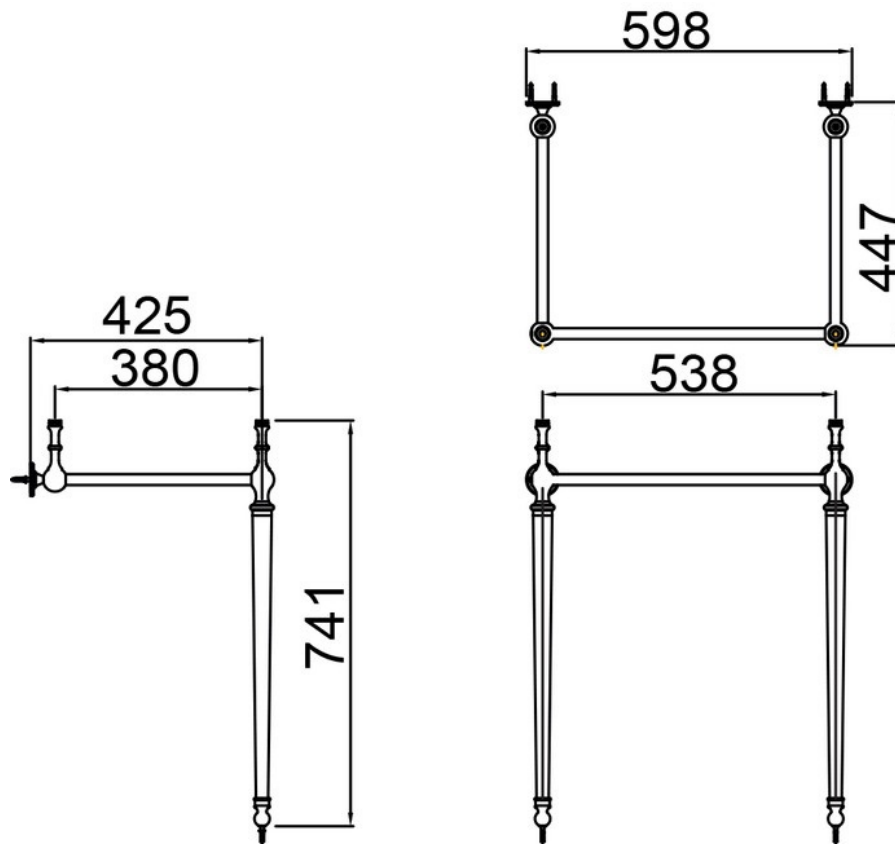

Piètement Victorien

T23A CHR

Piètement pour lavabo Victorien 610 x 510 mm.

Scannez-moi pour
retrouver la fiche produit !

Spécifications techniques

Matériau & Coloris

Matériau	Acier
Couleur	Chromé

Dimensions & Poids

Longueur (en mm)	600
Largeur (en mm)	450
Hauteur (en mm)	740

Informations complémentaires

Code EAN	5055806006966
----------	---------------

luisina
DESIGN

La Boisinière - 35530 Servon-sur-Vilaine

Tél : 02 99 00 24 24