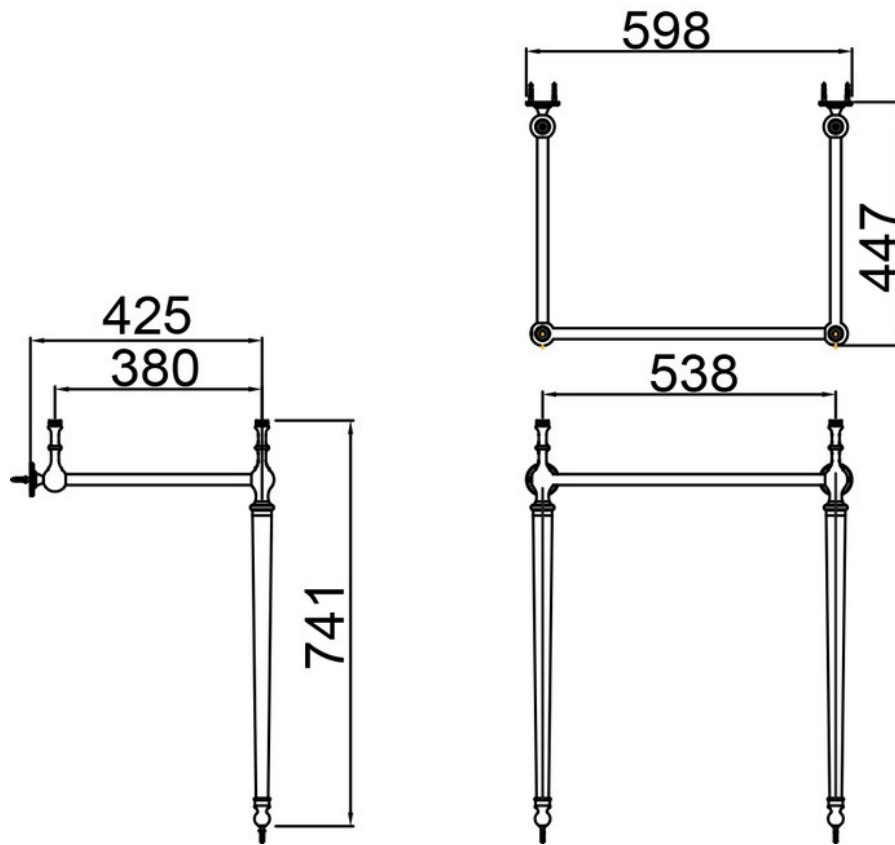

Piètement Victorien

T23A CHR

Piètement compatible pour lavabo Victorien 610 x 510 mm et lavabos Edouardien 620 x 505 mm ou 610 x 510 mm.

Scannez-moi pour
retrouver la fiche produit !

Spécifications techniques

Matériau & Coloris

Matériau	Acier
Couleur	Chromé

Dimensions & Poids

Longueur (en mm)	600
Largeur (en mm)	450
Hauteur (en mm)	740

Informations complémentaires

Code EAN	5055806006966
----------	---------------