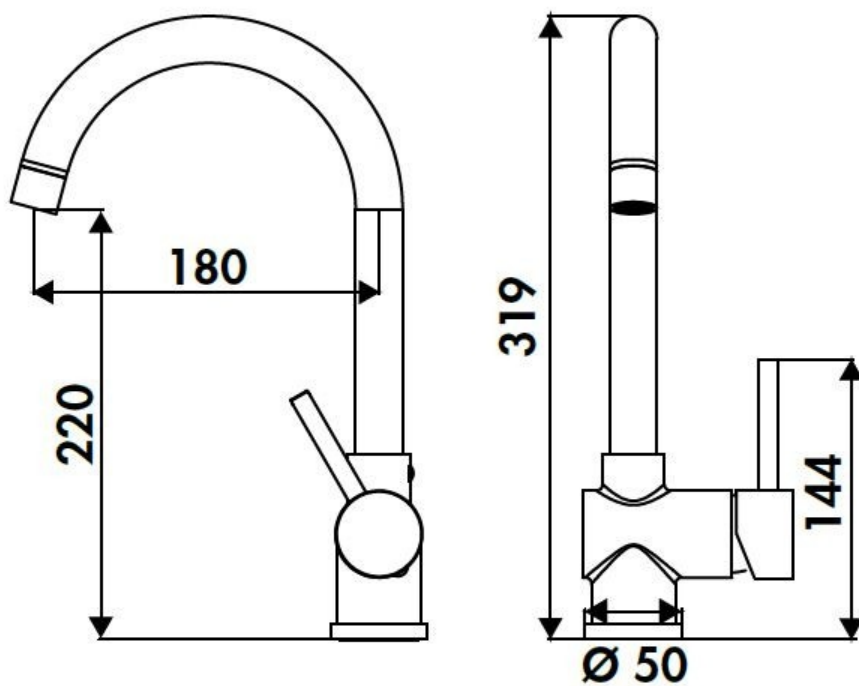

Limiteur de température

Oui

Raccordement

Flexible 3/8

Degré de rotation (°)

360

Débit à 3 bars(L/mn)

13

Norme

ACS

Code EAN

3537390125985

luisina
DESIGN

La Boisinière - 35530 Servon-sur-Vilaine

Tél : 02 99 00 24 24

SIRET 31828963400038 - RCS Rennes B 318 289 634 - TVA FR41318289634

SCD LUISINA © 1989-2024