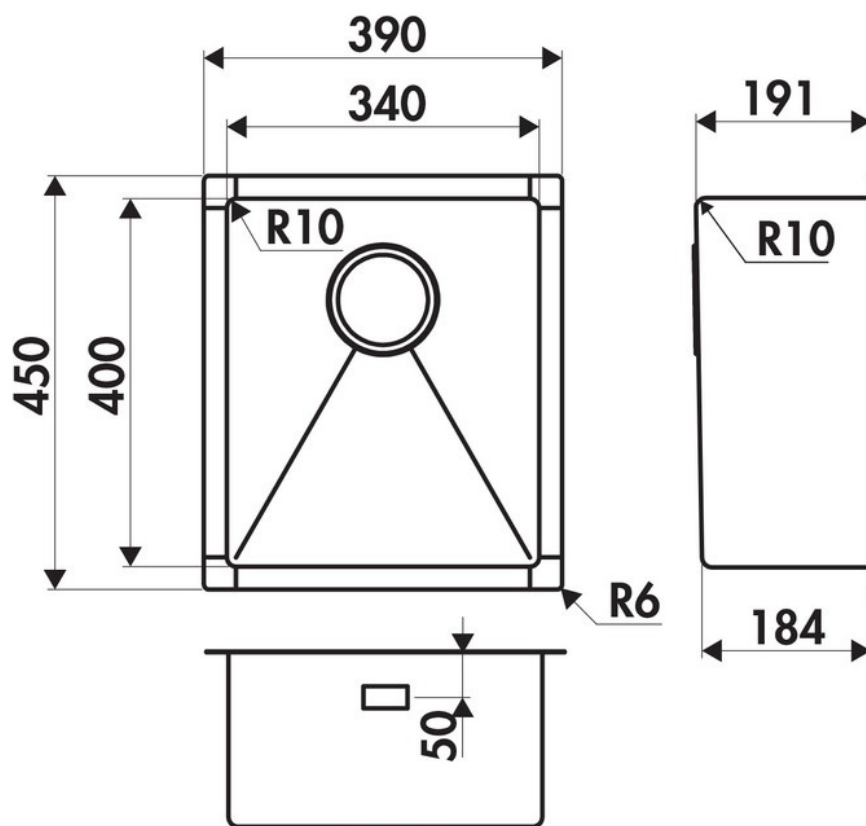

Type de cuve

Sous-plan

Nombre de bacs

1 bac

Type vidage

Automatique carré noir

Trop plein

Oui

Montage robinetterie sur évier

Non

Norme

EN13310

Code EAN

3537390466873

Marque

Luisina

luisina
DESIGN

La Boisinière - 35530 Servon-sur-Vilaine

Tél : 02 99 00 24 24

SIRET 31828963400038 - RCS Rennes B 318 289 634 - TVA FR41318289634

SCD LUISINA © 1989-2024