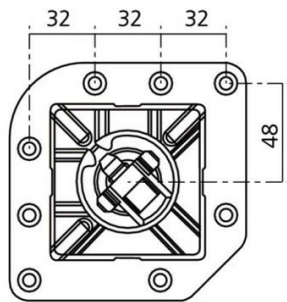

Pied carré Aspect inox 890 mm

AC029J55S01

Pied de table carré en acier aspect inox H 890 mm - 80 x 80 mm

Clé BTR fournie pour le montage. Réglage de la hauteur par patin.

Scannez-moi pour
retrouver la fiche produit !

Spécifications techniques

Matériau & Coloris

Matériau	Acier
Couleur	Inox

Dimensions & Poids

Hauteur (en mm)	890
Réhausse (en mm)	0 / + 10
Dimension pied (en mm)	80 x 80
Poids net (en kg)	4.1

Informations complémentaires

Forme	Carré
Fixations	7 vis incluses

luisina
DESIGN

La Boisinière - 35530 Servon-sur-Vilaine

Tél : 02 99 00 24 24

SIRET 31828963400038 - RCS Rennes B 318 289 634 - TVA FR41318289634

SCD LUISINA © 1989-2026