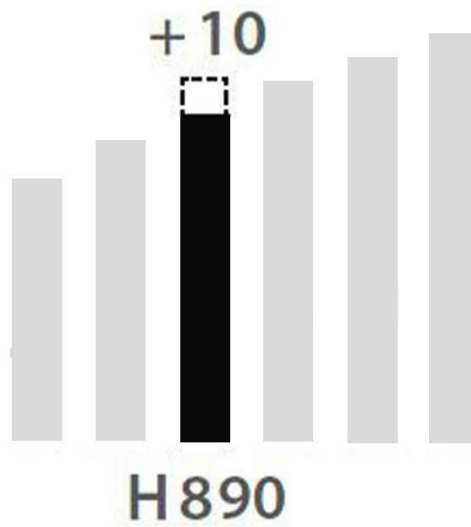

Pied carré Aspect inox 890 mm

AC029J55S01

Pied de table carré en acier aspect inox H 890 mm - 80 x 80 mm

Clé BTR fournie pour le montage. Réglage de la hauteur par patin.

Scannez-moi pour
retrouver la fiche produit !

Spécifications techniques

Matériau & Coloris

Matériau	Acier
Couleur	Inox

Dimensions & Poids

Hauteur (en mm)	890
Réhausse (en mm)	0 / + 10
Dimension pied (en mm)	80 x 80
Poids net (en kg)	4.1

Informations complémentaires

Forme	Carré
Fixations	7 vis incluses

luisina
DESIGN

La Boisinière - 35530 Servon-sur-Vilaine

Tél : 02 99 00 24 24

SIRET 31828963400038 - RCS Rennes B 318 289 634 - TVA FR41318289634

SCD LUISINA © 1989-2026