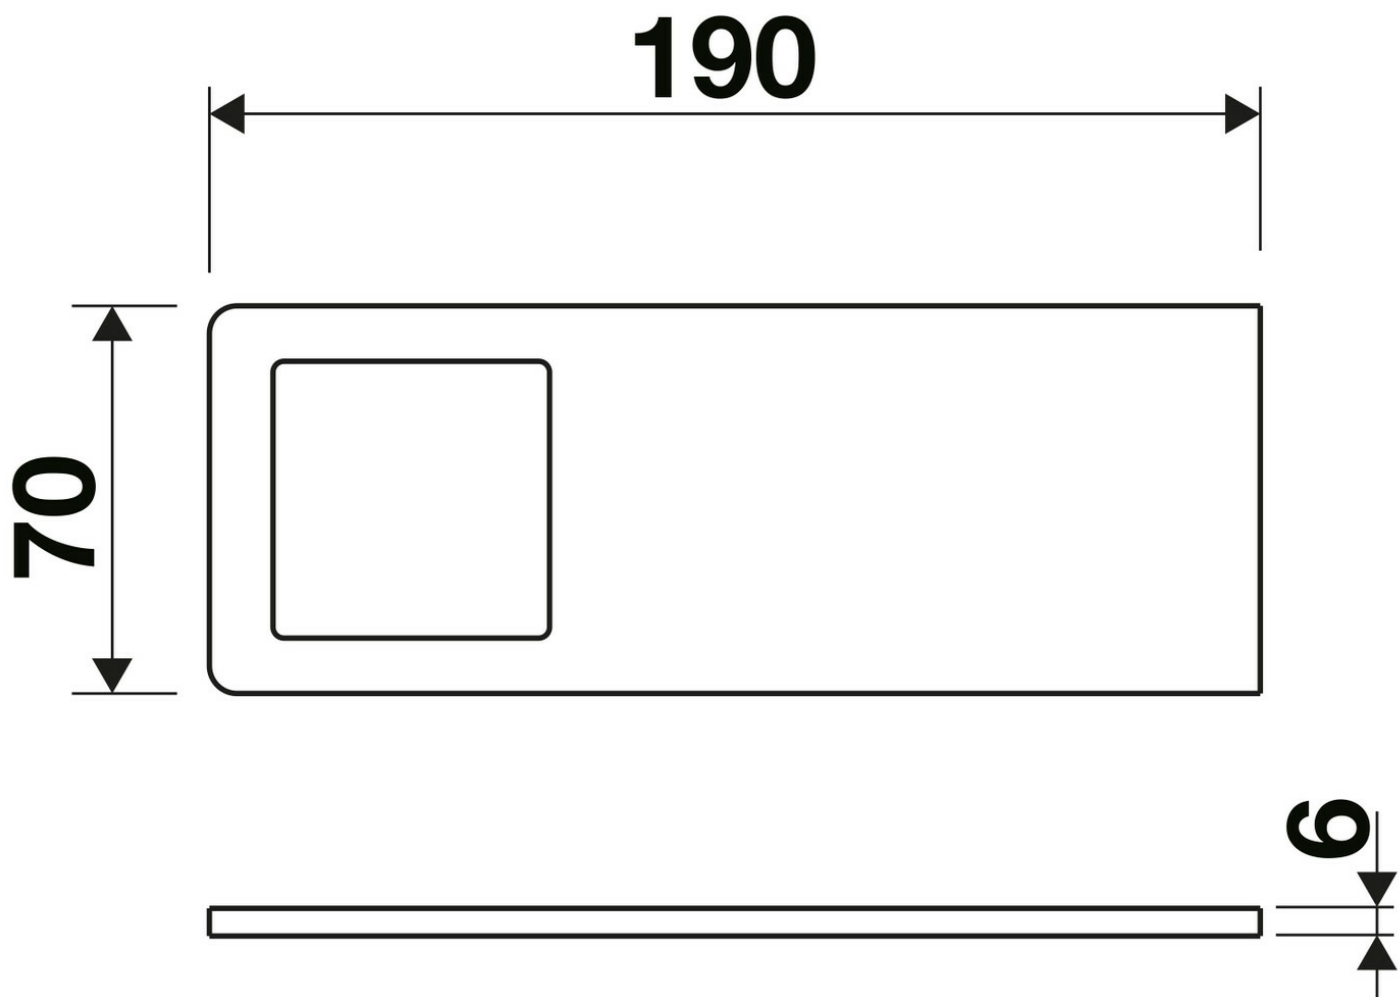

Luma Noir

AC013C09S01

Spot LED 4,8W à poser sans interrupteur coloris Noir

Spot LED dimmable, extra-plat, avec intensité réglable. Possibilité de changer la température d'éclairage à l'aide du bouton au dos, de 3000 à 5000 Kelvin. Système d'installation facile et invisible par plaque aimantée. Pour connaître les compatibilités avec nos convertisseurs, merci de vous référer au document en bas de cette page.

Spécifications techniques

Matériau & Coloris

Matériau Aluminium

Couleur Noir

Dimensions & Poids

Longueur (en mm)	190
Largeur (en mm)	70
Epaisseur (en mm)	6
Longueur câble (en mm)	2500

Informations complémentaires

Installation	À poser
Source lumineuse	Leds
Type lumière	Du jour / chaude
Tension (volt)	24

Puissance (watt)	4.8
Efficience (lm/W)	62.5
Température Kelvin (°K)	3000-4000-5000
Classe de protection	3
Indice de protection	IP20
Fixations	Vis incluses
Code EAN	3537390672540
Nouveautés	Oui