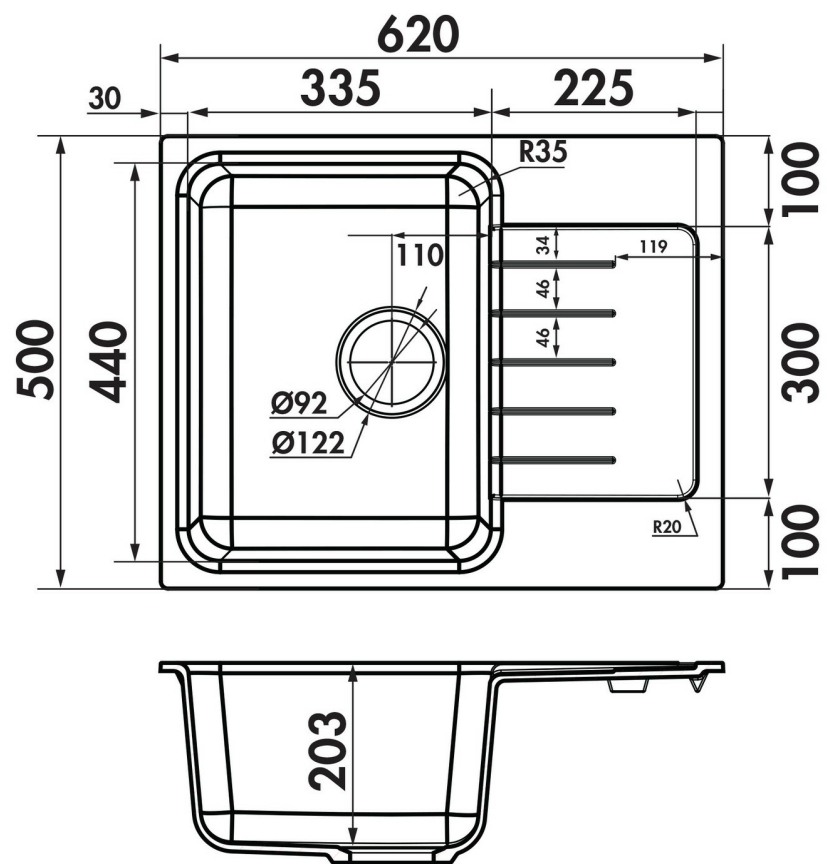

### Dimensions & Poids

Largeur (en mm)	620
Profondeur (en mm)	500
Dimension sous meuble (en mm)	450
Largeur encastrement (en mm)	600
Profondeur encastrement (en mm)	480
Largeur cuve (en mm)	335
Profondeur cuve (en mm)	440

Hauteur cuve (en mm)	203
Diamètre bonde cuve (en mm)	92
Rayon angle (en mm)	35
Largeur cuve principale (en mm)	335

## Informations complémentaires

Type d'évier	À encastrer
Nombre de bacs	1 bac
Type vidage	Manuel chromé
Trop plein	Non
Montage robinetterie sur évier	Non
Positionnement égouttoir	Réversible
Norme	EN13310
Code EAN	3537390672106
Nouveautés	Oui
Marque	Luisina