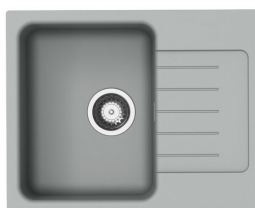

# Dolce Croma

EV032B20S01

Evier à encastrer Luisina 1 petit bac, 1 petit égouttoir coloris Croma

Evier à encastrer Luisigranit avec vidage manuel chromé.

Scannez-moi pour  
retrouver la fiche produit !

### Matériau & Coloris

Matériau	Luisigranit
Couleur	Gris
Couleur évier	Croma