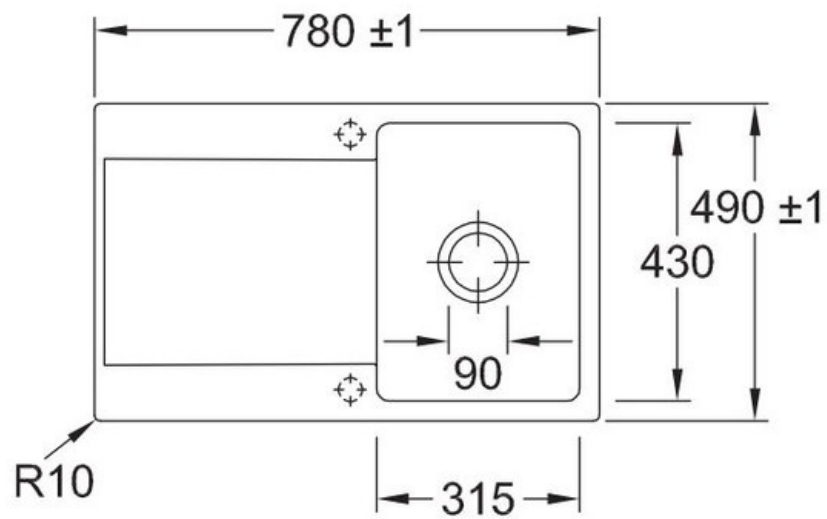

Matériau & Coloris

Matériau	Luisiceram
Couleur	Blanc
Couleur évier	Stone white

Dimensions & Poids

Largeur (en mm)	780
Profondeur (en mm)	490
Dimension mini sous-évier (en mm)	450
Largeur cuve (en mm)	315
Profondeur cuve (en mm)	430
Hauteur cuve (en mm)	220
Diamètre bonde cuve (en mm)	90
Poids net (en kg)	22.3

Montage robinetterie sur évier

Oui

Positionnement égouttoir

Réversible

Nombre trous prépercés par côté

2

Nombre d'égouttoirs

1

Norme

EN13310

Code EAN

3537390452036

Marque

Villeroy & Boch

luisina
DESIGN

La Boisinière - 35530 Servon-sur-Vilaine