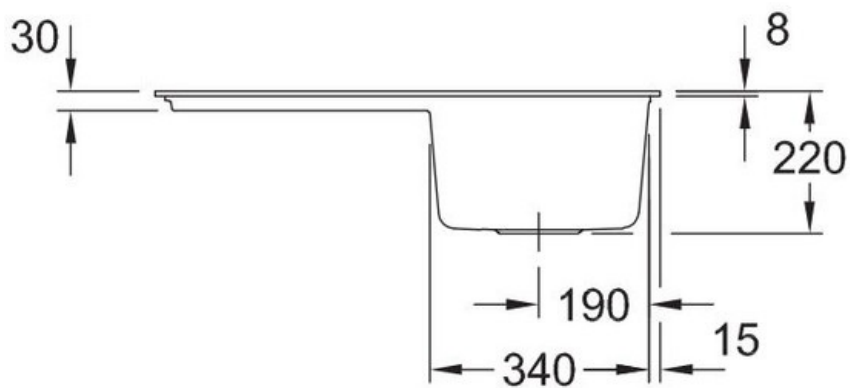

Nombre de bacs

1 bac

Type vidage

Automatique chromé

Trop plein

Oui

Montage robinetterie sur évier

Oui

Positionnement égouttoir

Réversible

Nombre trous prépercés par côté

2

Nombre d'égouttoirs

1

Norme

EN13310

Code EAN

3537390452036

Marque

Villeroy & Boch

luisina
DESIGN

La Boisinière - 35530 Servon-sur-Vilaine

Tél : 02 99 00 24 24