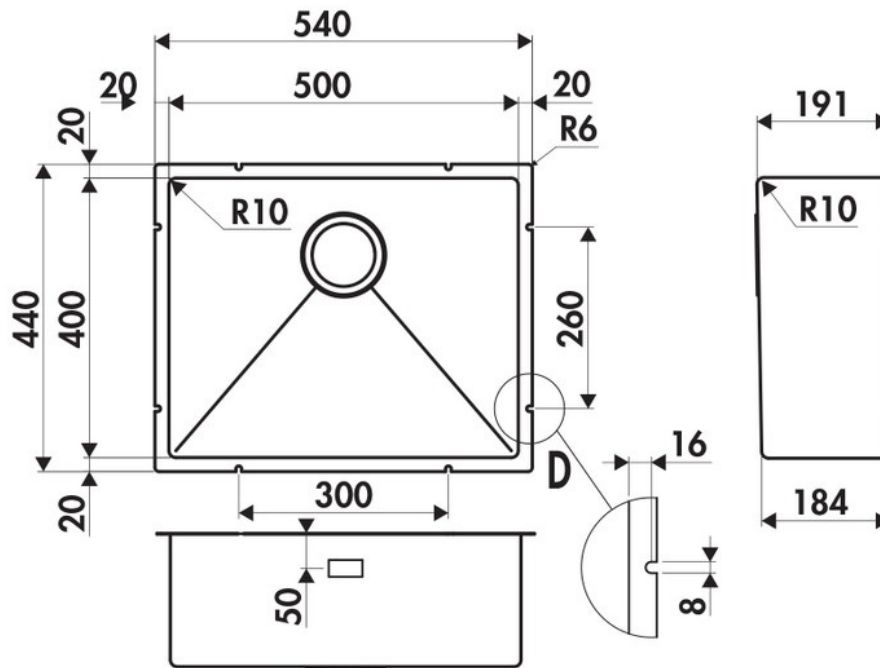

Vibrato Inox nid d'abeille

EVSP57IND13

Diamètre de perçage pour la manette de vidage : 35 mm. Cuve sous-plan Luisinox avec vidage automatique rond cannelé noir.

Scannez-moi pour retrouver la fiche produit !

Spécifications techniques

Matériau & Coloris

Matériau	Luisinox
Couleur	Inox nid d'abeille
Couleur évier	Inox nid d'abeille

Dimensions & Poids

Largeur (en mm)	540
Profondeur (en mm)	440
Dimension mini sous-évier (en mm)	600
Largeur encastrement (en mm)	500
Profondeur encastrement (en mm)	400
Largeur cuve (en mm)	500
Profondeur cuve (en mm)	400
Hauteur cuve (en mm)	191
Diamètre bonde cuve (en mm)	90

ⓘ Informations complémentaires

Type de cuve	Sous-plan
Nombre de bacs	1 grand bac
Type vidage	Automatique ronde cannelée noire
Trop plein	Oui
Montage robinetterie sur évier	Non
Norme	EN13310
Marque	Luisina