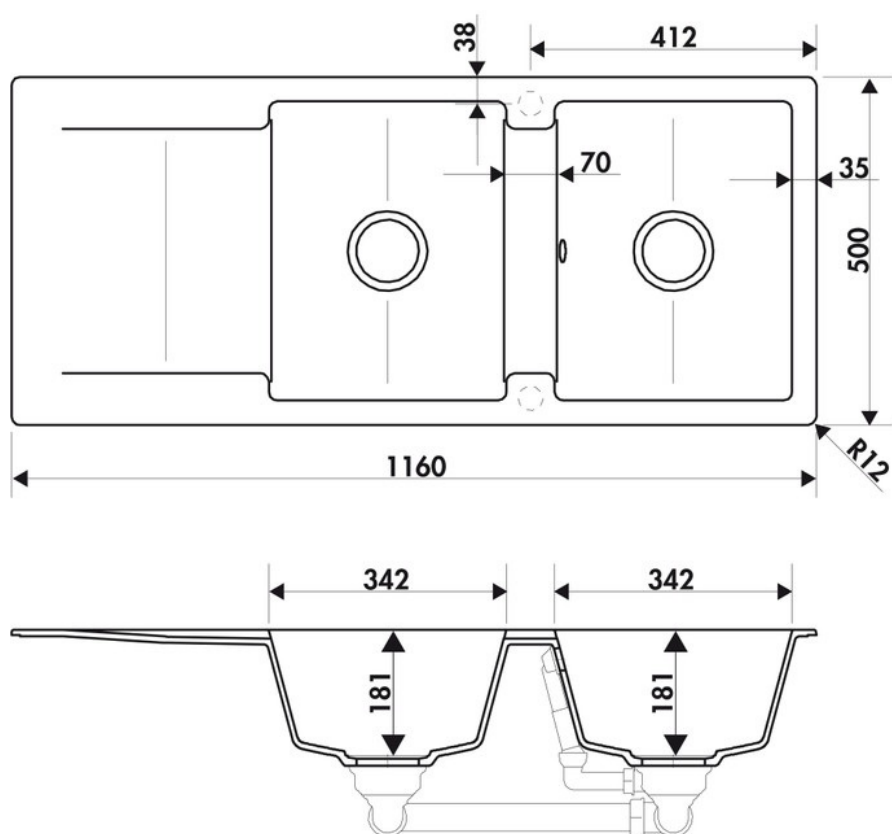

# Epure Croma

EV2821 022

Diamètre de perçage pour la manette de vidage : 35 mm. Evier à encastrer Luisigranit avec vidage automatique chromé.

Scannez-moi pour  
retrouver la fiche produit !

### Dimensions & Poids

Largeur (en mm)	1160
Profondeur (en mm)	500
Dimension mini sous-évier (en mm)	800
Largeur encastrement (en mm)	1140
Profondeur encastrement (en mm)	480
Largeur cuve 1 (en mm)	342
Profondeur cuve 1 (en mm)	430
Hauteur cuve 1 (en mm)	181
Diamètre bonde cuve 1 (en mm)	90
Largeur cuve 2 (en mm)	342

Profondeur cuve 2 (en mm)	430
Hauteur cuve 2 (en mm)	181
Diamètre bonde cuve 2 (en mm)	90
Rayon angle (en mm)	10
Poids net (en kg)	22

## Informations complémentaires

Type d'évier	À encastrer
Nombre de bacs	2 bacs
Type vidage	Automatique chromé
Trop plein	Oui
Montage robinetterie sur évier	Oui
Positionnement égouttoir	Réversible
Nombre trous prépercés par côté	1
Nombre d'égouttoirs	1
Norme	EN13310
Code EAN	3537390285092
Marque	Schock