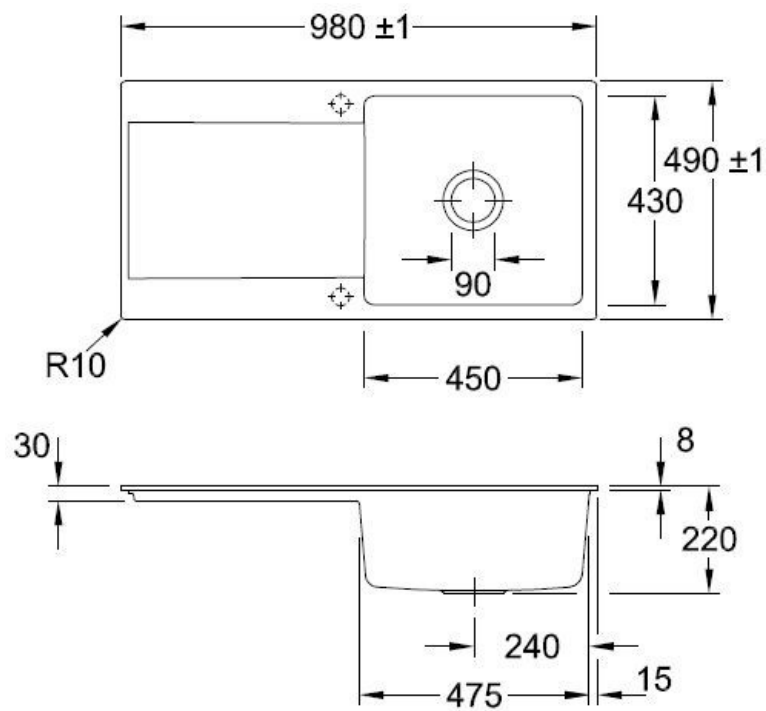

Nombre de bacs

1 bac

Type vidage

Automatique chromé

Trop plein

Oui

Montage robinetterie sur évier

Oui

Positionnement égouttoir

Réversible

Nombre trous prépercés par côté

2

Nombre d'égouttoirs

1

Norme

EN13310

Code EAN

3537390452500

Marque

Villeroy & Boch

luisina
DESIGN

La Boisinière - 35530 Servon-sur-Vilaine

Tél : 02 99 00 24 24

SIRET 31828963400038 - RCS Rennes B 318 289 634 - TVA FR41318289634

SCD LUISINA © 1989-2024