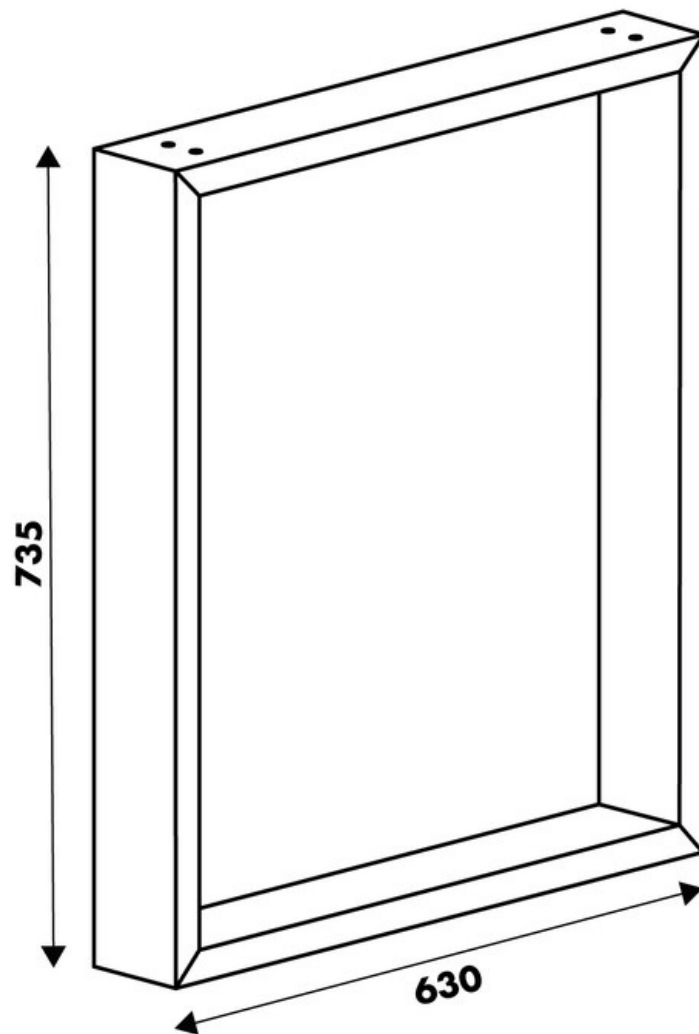

Pied Stef Noir hauteur table 735 mm

36023

Merci de noter qu'après validation de votre commande, ce produit configurable et sur commande ne peut être annulé ou modifié.

Scannez-moi pour retrouver la fiche produit !

Spécifications techniques

Matériau & Coloris

Matériau	Acier
Couleur	Noir

Dimensions & Poids

Largeur (en mm)	630
Hauteur (en mm)	735
Dimension pied (en mm)	25 x 84
Poids net (en kg)	5.42

Informations complémentaires

Forme	Rectangulaire
Charge supportée par pied (en kg)	80
Fixations	Vis (non incluses)
Code EAN	8431563360232

luisina
DESIGN

La Boisinière - 35530 Servon-sur-Vilaine

Tél : 02 99 00 24 24

SIRET 31828963400038 - RCS Rennes B 318 289 634 - TVA FR41318289634

SCD LUISINA © 1989-2024