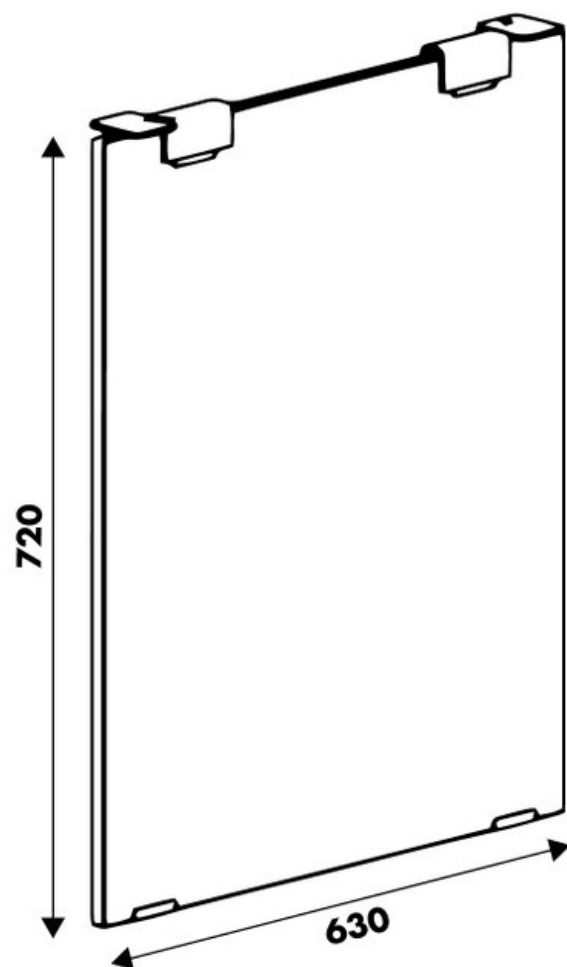

# Pied Colas verre hauteur table 720 mm

35962

Merci de noter qu'après validation de votre commande, ce produit configurable et sur commande ne peut être annulé ou modifié.

Scannez-moi pour  
retrouver la fiche produit !

### Dimensions & Poids

Largeur (en mm)	630
Hauteur (en mm)	720
Poids net (en kg)	20

### Informations complémentaires

Forme	Rectangulaire
Solidité	Verre trempé de 15 mm d'épaisseur
Fixations	Acier epoxy graphite avec vis (non incluses)
Code EAN	8431563359625

luisina  
DESIGN

*La Boisinière - 35530 Servon-sur-Vilaine*