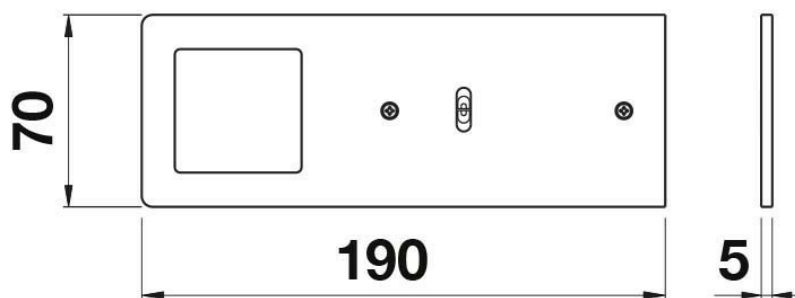

Scannez-moi pour
retrouver la fiche produit !

Spécifications techniques

Matériau & Coloris

Couleur

Aluminium

Dimensions & Poids

Longueur (en mm)

190

Largeur (en mm)

70

Epaisseur (en mm)

4

Longueur câble (en mm)

2000

Poids net (en kg)

0.89

Informations complémentaires

Installation

À poser

Source lumineuse

Leds

Type lumière	Du jour
Tension (volt)	24
Puissance (watt)	5
Efficienne (lm/W)	75
Température Kelvin (°K)	4100
Classe de protection	3
Indice de protection	IP20
Fixations	Vis incluses
Code EAN	3537390404455