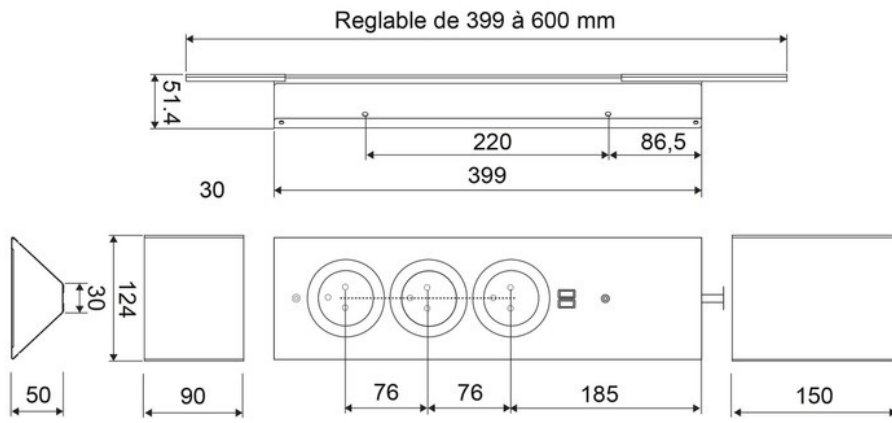

Angulo Inox brossé

ZEN 3PH2U 075

Photo non contractuelle.

Scannez-moi pour
retrouver la fiche produit !

Spécifications techniques

Matériau & Coloris

Couleur Inox brossé

Dimensions & Poids

Largeur (en mm) 124

Hauteur (en mm) 389

Longueur câble (en mm) 1000

Poids net (en kg) 1.01

Informations complémentaires

Installation À poser

Nombre de prises 5

Tension (volt) 230

Intensité (A) 16

Classe de protection 1

Fixations Vis incluses

Code EAN 3537390308142

luisina
DESIGN

La Boisinière - 35530 Servon-sur-Vilaine

Tél : 02 99 00 24 24

SIRET 31828963400038 - RCS Rennes B 318 289 634 - TVA FR41318289634