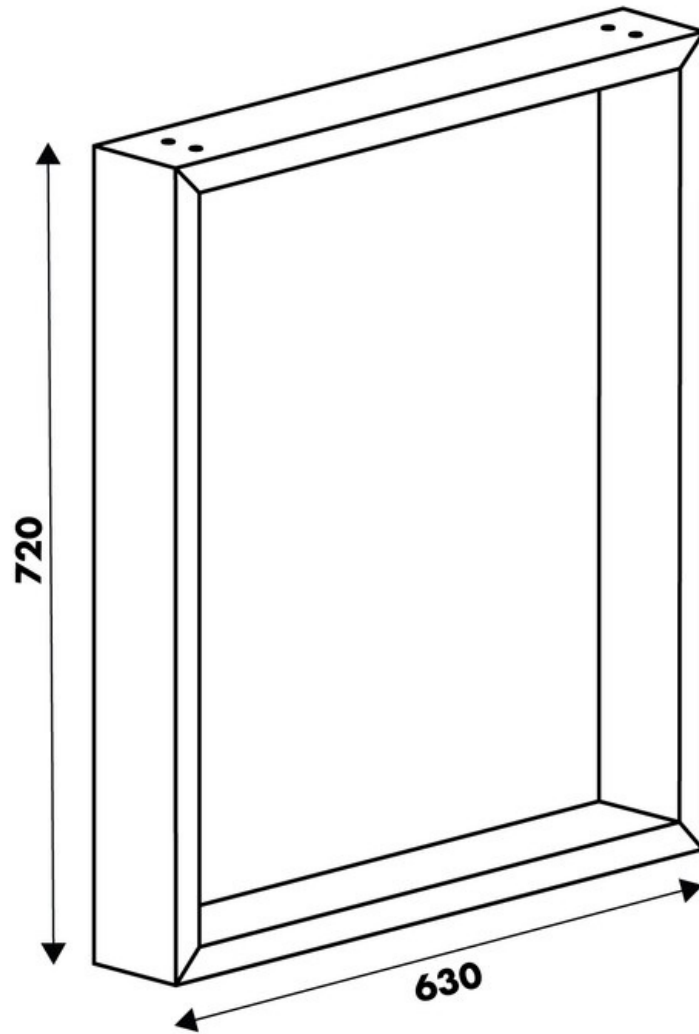

Pied Stef Blanc

hauteur table 720 mm

36162

Merci de noter qu'après validation de votre commande, ce produit configurable et sur commande ne peut être annulé ou modifié.

Scannez-moi pour
retrouver la fiche produit !

Spécifications techniques

Matériau & Coloris

Matériau	Acier
Couleur	Blanc

Dimensions & Poids

Largeur (en mm)	630
Hauteur (en mm)	720
Dimension pied (en mm)	25 x 84
Poids net (en kg)	5.39

Informations complémentaires

Forme	Rectangulaire
Charge supportée par pied (en kg)	80
Fixations	Vis (non incluses)

luisina
DESIGN

La Boisinière - 35530 Servon-sur-Vilaine

Tél : 02 99 00 24 24

SIRET 31828963400038 - RCS Rennes B 318 289 634 - TVA FR41318289634

SCD LUISINA © 1989-2024