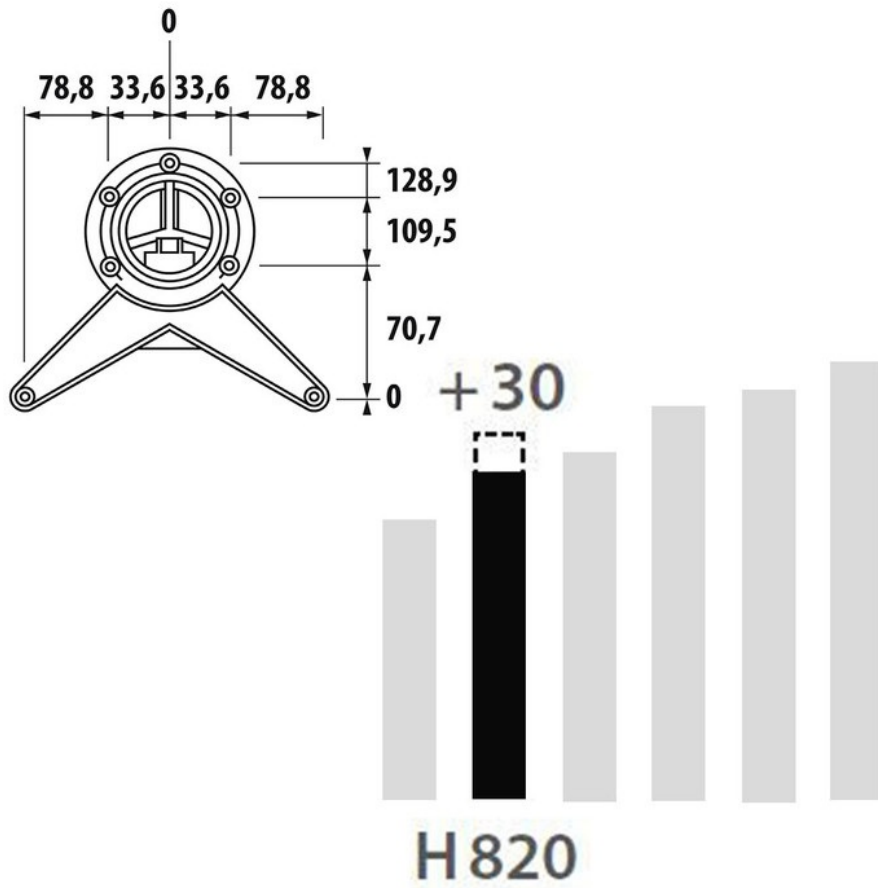

Pied rond basique Chromé 820 mm

ZDN PR608 015

Interface d'assemblage Oversized Delta7 en alliage de zinc, aluminium et cuivre. Clé BTR fournie pour le montage.

Scannez-moi pour
retrouver la fiche produit !

Spécifications techniques

Matériau & Coloris

Matériau	Acier
Couleur	Chromé

Dimensions & Poids

Hauteur (en mm)	820
Réhausse par verrin (en mm)	0 /+ 30
Dimension pied (en mm)	Ø60
Poids net (en kg)	1.78

Informations complémentaires

Forme	Rond
Solidité	Vérin en ABS 1ère fusion
Fixations	Vis incluses
Code EAN	3537390108209

luisina
DESIGN

La Boisinière - 35530 Servon-sur-Vilaine

Tél : 02 99 00 24 24

SIRET 31828963400038 - RCS Rennes B 318 289 634 - TVA FR41318289634

SCD LUISINA © 1989-2024