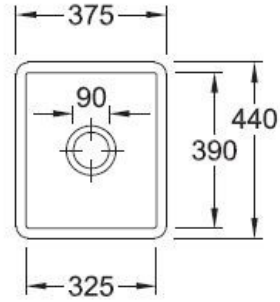

Type vidage	Automatique chromé
Trop plein	Oui
Montage robinetterie sur évier	Non
Norme	EN13310
Code EAN	3537390346236
Marque	Villeroy & Boch

luisina
DESIGN

La Boisinière - 35530 Servon-sur-Vilaine

Tél : 02 99 00 24 24

SIRET 31828963400038 - RCS Rennes B 318 289 634 - TVA FR41318289634

SCD LUISINA © 1989-2024