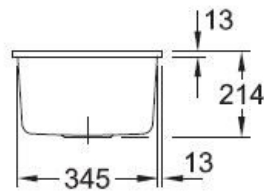

### Dimensions & Poids

Largeur (en mm)	375
Profondeur (en mm)	440
Dimension mini sous-évier (en mm)	450
Largeur cuve (en mm)	325
Profondeur cuve (en mm)	390
Hauteur cuve (en mm)	214
Diamètre bonde cuve (en mm)	90

### Informations complémentaires

Type de cuve	Sous-plan
Nombre de bacs	1 bac

Type vidage	Automatique chromé
Trop plein	Oui
Montage robinetterie sur évier	Non
Norme	EN13310
Code EAN	3537390346236
Marque	Villeroy & Boch