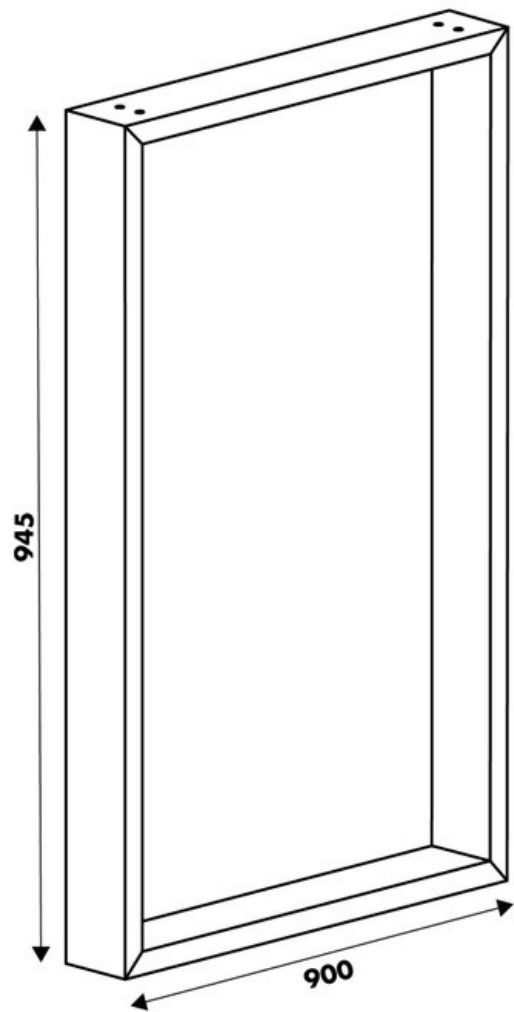

Pied Stef Graphite

hauteur plan 945 mm

25109

Merci de noter qu'après validation de votre commande, ce produit configurable et sur commande ne peut être annulé ou modifié.

Scannez-moi pour retrouver la fiche produit !

Spécifications techniques

Matériau & Coloris

| | |
|----------|----------|
| Matériau | Acier |
| Couleur | Graphite |

Dimensions & Poids

| | |
|------------------------|---------|
| Largeur (en mm) | 900 |
| Hauteur (en mm) | 945 |
| Dimension pied (en mm) | 25 x 84 |

Informations complémentaires

| | |
|-----------------------------------|--------------------|
| Forme | Rectangulaire |
| Charge supportée par pied (en kg) | 80 |
| Fixations | Vis (non incluses) |

luisina
DESIGN