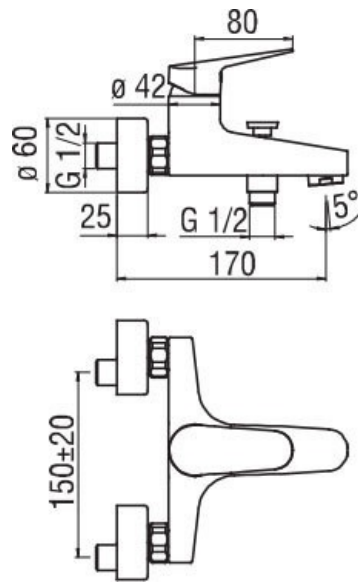

luisina
DESIGN

La Boisinière - 35530 Servon-sur-Vilaine

Tél : 02 99 00 24 24

SIRET 31828963400038 - RCS Rennes B 318 289 634 - TVA FR41318289634

SCD LUISINA © 1989-2024