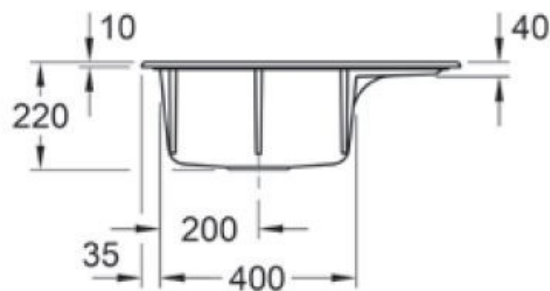

Subway Compact Blanc

EV3312 02 R1

Diamètre de perçage pour la manette de vidage : 35 mm. Evier à encastrer Luisiceram avec vidage automatique chromé.

Scannez-moi pour retrouver la fiche produit !

Spécifications techniques

Matériau & Coloris

Matériau	Luisiceram
Couleur	Blanc
Couleur évier	Blanc

Dimensions & Poids

Largeur (en mm)	650
Profondeur (en mm)	510
Dimension mini sous-évier (en mm)	450
Largeur encastrement (en mm)	620
Profondeur encastrement (en mm)	480
Largeur cuve (en mm)	375
Profondeur cuve (en mm)	350
Hauteur cuve (en mm)	220
Diamètre bonde cuve (en mm)	90

ⓘ Informations complémentaires

Type d'évier	À encastrer
Nombre de bacs	1 bac
Type vidage	Automatique chromé
Trop plein	Oui
Montage robinetterie sur évier	Oui
Positionnement égouttoir	Droite
Nombre trous prépercés par côté	3
Nombre d'égouttoirs	1
Norme	EN13310
Code EAN	3537390351278
Marque	Villeroy & Boch