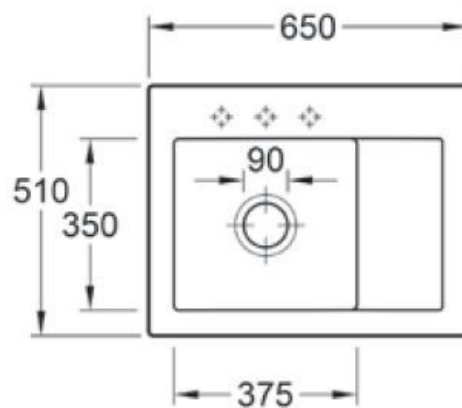

Subway Compact Blanc

EV3312 02 R1

Diamètre de perçage pour la manette de vidage : 35 mm. Evier à encastrer Luisiceram avec vidage automatique chromé.

Scannez-moi pour retrouver la fiche produit !

Spécifications techniques

Matériau & Coloris

Matériau	Luisiceram
Couleur	Blanc
Couleur évier	Blanc

Dimensions & Poids

Largeur (en mm)	650
Profondeur (en mm)	510
Dimension mini sous-évier (en mm)	450
Largeur encastrement (en mm)	620
Profondeur encastrement (en mm)	480
Largeur cuve (en mm)	375
Profondeur cuve (en mm)	350
Hauteur cuve (en mm)	220
Diamètre bonde cuve (en mm)	90

ⓘ Informations complémentaires

Type d'évier	À encastrer
Nombre de bacs	1 bac
Type vidage	Automatique chromé
Trop plein	Oui
Montage robinetterie sur évier	Oui
Positionnement égouttoir	Droite
Nombre trous prépercés par côté	3
Nombre d'égouttoirs	1
Norme	EN13310
Code EAN	3537390351278
Marque	Villeroy & Boch