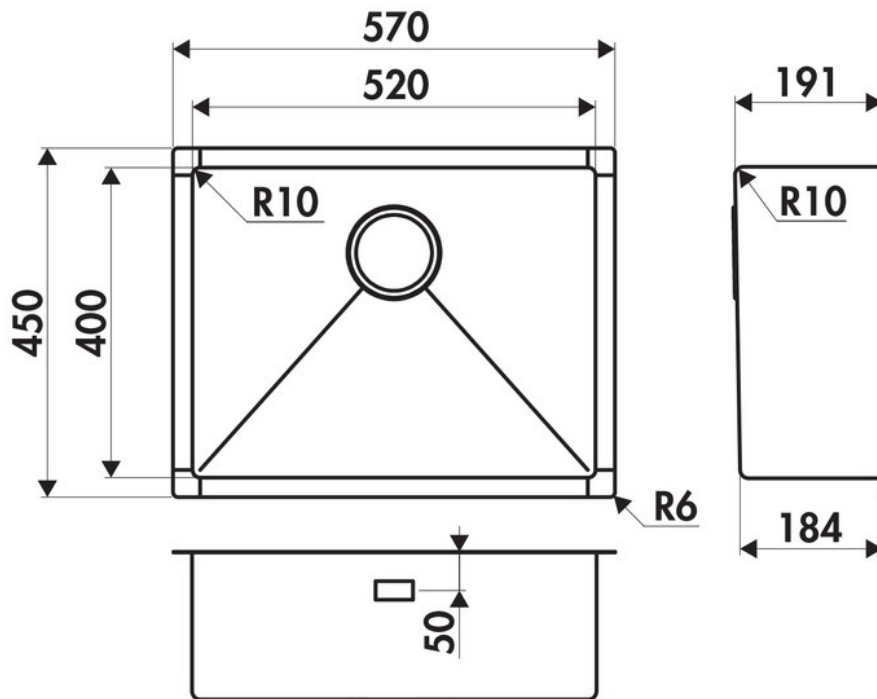

### Dimensions & Poids

Largeur (en mm)	570
Profondeur (en mm)	450
Dimension mini sous-évier (en mm)	800
Largeur encastrement (en mm)	520
Profondeur encastrement (en mm)	400
Largeur cuve (en mm)	520
Profondeur cuve (en mm)	400
Hauteur cuve (en mm)	191
Diamètre bonde cuve (en mm)	90

## 📄 Informations complémentaires

Type de cuve	Sous-plan
Nombre de bacs	1 grand bac
Type vidage	Automatique carré chromé
Trop plein	Oui
Montage robinetterie sur évier	Non
Norme	EN13310
Code EAN	3537390367286
Marque	Luisina