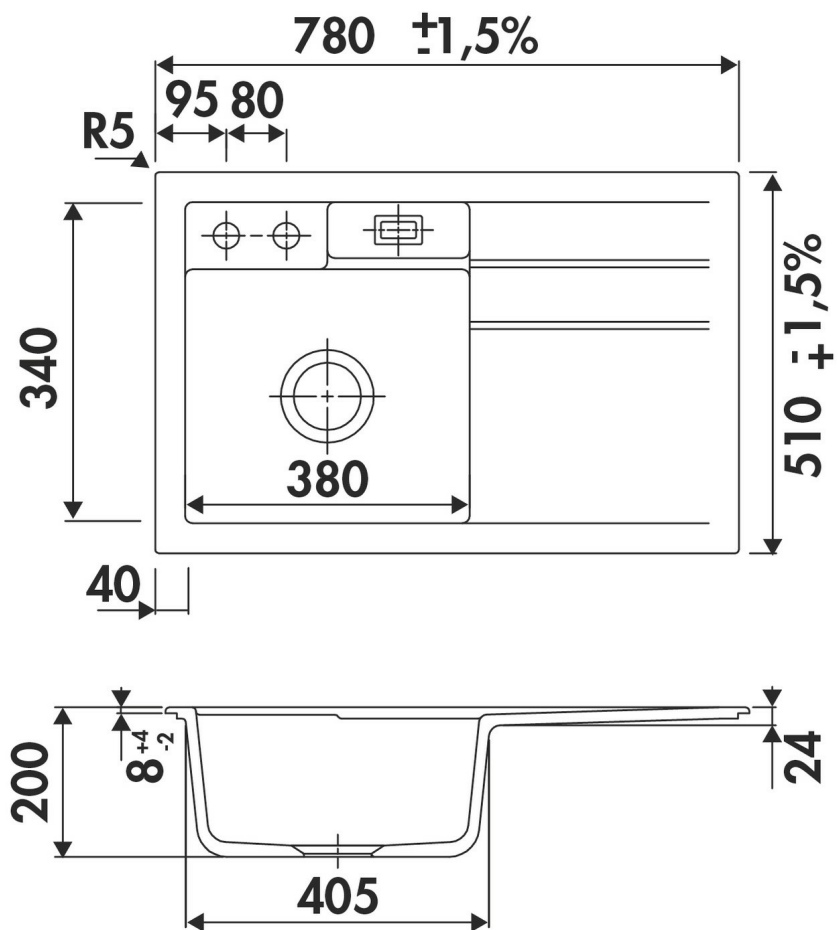

Trésor Polar

EV5018G 006

Evier à encastrer Luisina 1 bac, 1 égouttoir coloris Polar

Diamètre de perçage pour la manette de vidage : 35 mm. Evier à encastrer Luisiceram avec vidage automatique chromé.

Scannez-moi pour
retrouver la fiche produit !

Spécifications techniques

Matériau & Coloris

Matériau	Luisiceram
Couleur	Blanc
Couleur évier	Polar

Dimensions & Poids

Largeur (en mm)	780
Profondeur (en mm)	510
Dimension sous meuble (en mm)	450
Largeur encastrement (en mm)	750
Profondeur encastrement (en mm)	480
Largeur cuve (en mm)	380
Profondeur cuve (en mm)	340

Hauteur cuve (en mm)	200
Diamètre bonde cuve (en mm)	90
Poids net (en kg)	22

Informations complémentaires

Type d'évier	À encastrer
Nombre de bacs	1 bac
Type vidage	Automatique chromé
Trop plein	Oui
Montage robinetterie sur évier	Oui
Positionnement égouttoir	Droite
Nombre trous prépercés par côté	3
Nombre d'égouttoirs	1
Norme	EN13310
Code EAN	3537390178332
Marque	Luisina