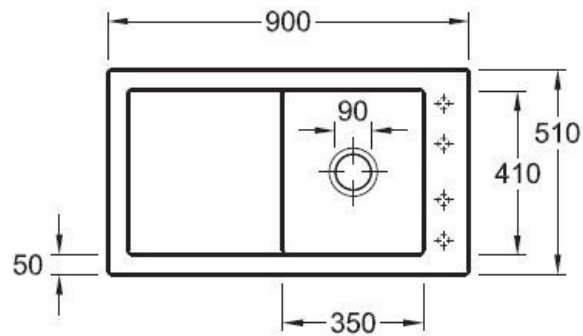

Matériau & Coloris

Matériau	Luisiceram
Couleur	Gris
Couleur évier	Stone

Dimensions & Poids

Largeur (en mm)	900
Profondeur (en mm)	510
Dimension mini sous-évier (en mm)	500
Largeur encastrement (en mm)	870
Profondeur encastrement (en mm)	480
Largeur cuve (en mm)	350
Profondeur cuve (en mm)	410
Hauteur cuve (en mm)	220
Diamètre bonde cuve (en mm)	90
Poids net (en kg)	21.1

Oui

Montage robinetterie sur évier

Oui

Positionnement égouttoir

Réversible

Nombre trous prépercés par côté

4

Nombre d'égouttoirs

1

Norme

ENI3310

Code EAN

3537390514277

Marque

Villeroy & Boch

luisina
DESIGN