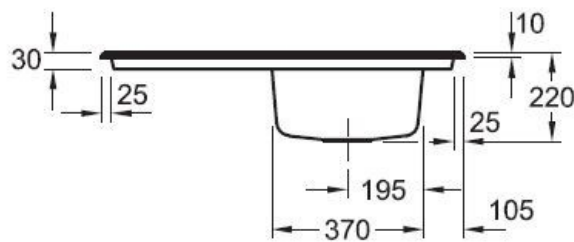

Matériau & Coloris

Matériau	Luisiceram
Couleur	Gris
Couleur évier	Stone

Dimensions & Poids

Largeur (en mm)	900
Profondeur (en mm)	510
Dimension mini sous-évier (en mm)	500
Largeur encastrement (en mm)	870
Profondeur encastrement (en mm)	480
Largeur cuve (en mm)	350
Profondeur cuve (en mm)	410
Hauteur cuve (en mm)	220
Diamètre bonde cuve (en mm)	90
Poids net (en kg)	21.1

Oui

Montage robinetterie sur évier

Oui

Positionnement égouttoir

Réversible

Nombre trous prépercés par côté

4

Nombre d'égouttoirs

1

Norme

ENI3310

Code EAN

3537390514277

Marque

Villeroy & Boch

luisina
DESIGN