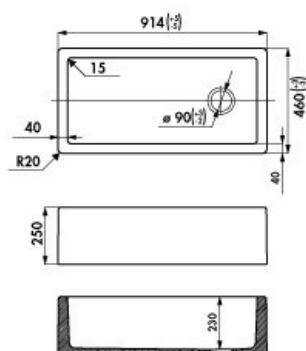

Scannez-moi pour retrouver la fiche produit !

Spécifications techniques

Matériau & Coloris

Matériau	Luisiceram
Couleur	Blanc
Couleur évier	Blanc brillant

Dimensions & Poids

Largeur (en mm)	914
Profondeur (en mm)	460
Largeur cuve (en mm)	834
Profondeur cuve (en mm)	380
Hauteur cuve (en mm)	230
Diamètre bonde cuve (en mm)	90
Rayon angle (en mm)	R20
Poids net (en kg)	36.3

Informations complémentaires

Type d'évier	À poser
Nombre de bacs	1 bac
Type vidage	Manuel chromé
Trop plein	Non
Montage robinetterie sur évier	Non
Norme	EN13310
Code EAN	3537390307251
Marque	Chambord

luisina
DESIGN