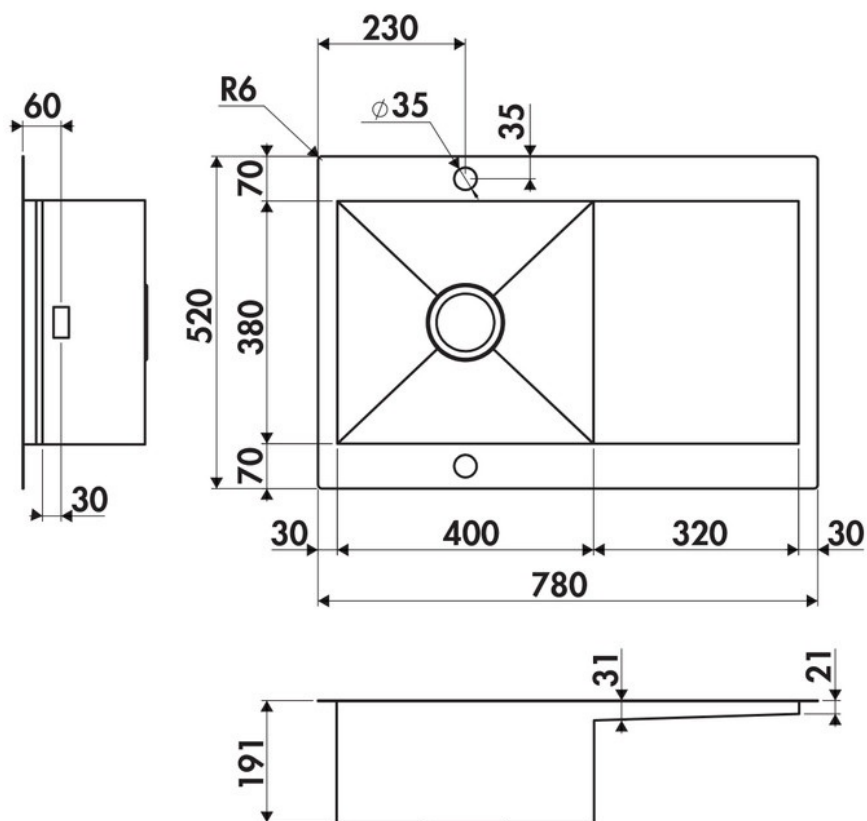

Adagio Plus Inox lisse

EV5603IL

Diamètre de perçage pour la manette de vidage : 35 mm. Evier à encastrer Luisinox avec vidage automatique chromé.

Scannez-moi pour retrouver la fiche produit !

Spécifications techniques

Matériau & Coloris

Matériau	Luisinox
Couleur	Inox lisse
Couleur évier	Inox lisse

Dimensions & Poids

Largeur (en mm)	780
Profondeur (en mm)	520
Dimension mini sous-évier (en mm)	500
Largeur encastrement (en mm)	760
Profondeur encastrement (en mm)	500
Largeur cuve (en mm)	400
Profondeur cuve (en mm)	380
Hauteur cuve (en mm)	191
Diamètre bonde cuve (en mm)	90
Poids net (en kg)	9.88

Informations complémentaires

Type d'évier	À encastrer
Nombre de bacs	1 bac
Type vidage	Automatique chromé
Trop plein	Oui
Montage robinetterie sur évier	Oui
Positionnement égouttoir	Réversible
Nombre trous prépercés par côté	1
Nombre d'égouttoirs	1
Norme	EN13310
Code EAN	3537390604411
Nouveautés	Oui
Marque	Luisina