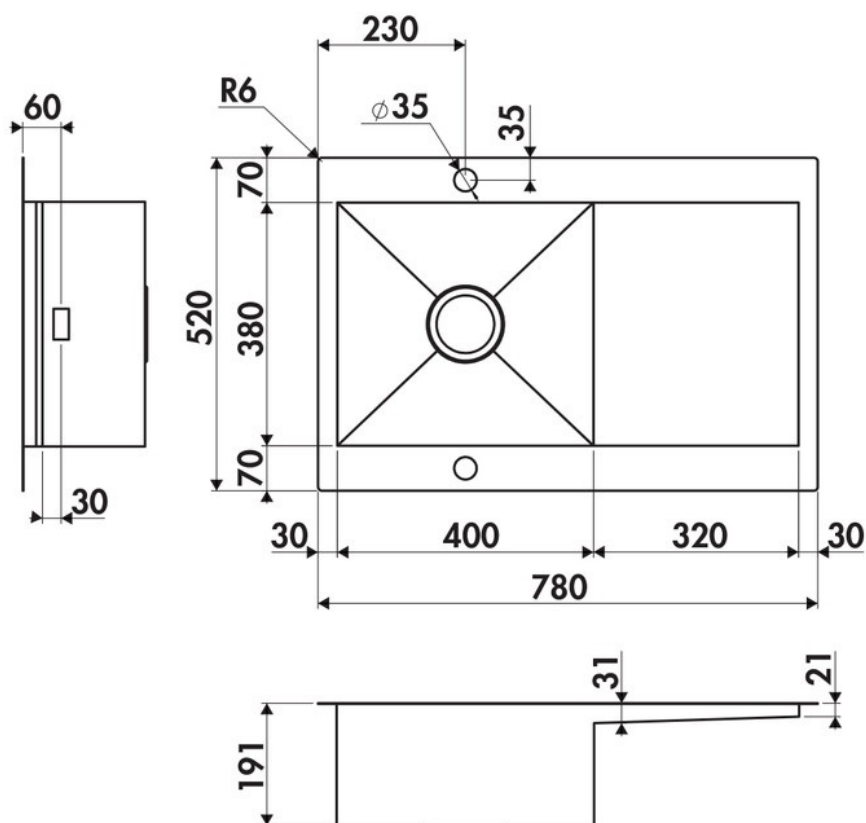

Adagio Plus Inox lisse

EV5603IL

Évier à encastrer Luisina 1 bac, 1 égouttoir coloris Inox lisse

Diamètre de perçage pour la manette de vidage : 35 mm. Évier à encastrer Luisinox avec vidage automatique chromé.

Scannez-moi pour retrouver la fiche produit !

Spécifications techniques

Matériau & Coloris

Matériau	Luisinox
Couleur	Inox lisse
Couleur évier	Inox lisse

Dimensions & Poids

Largeur (en mm)	780
Profondeur (en mm)	520
Dimension mini sous-évier (en mm)	500
Largeur encastrement (en mm)	760
Profondeur encastrement (en mm)	500
Largeur cuve (en mm)	400
Profondeur cuve (en mm)	380
Hauteur cuve (en mm)	191
Diamètre bonde cuve (en mm)	90

Informations complémentaires

Type d'évier	À encastrer
Nombre de bacs	1 bac
Type vidage	Automatique chromé
Trop plein	Oui
Montage robinetterie sur évier	Oui
Positionnement égouttoir	Réversible
Nombre trous prépercés par côté	1
Nombre d'égouttoirs	1
Norme	EN13310
Code EAN	3537390604411
Nouveautés	Oui
Marque	Luisina