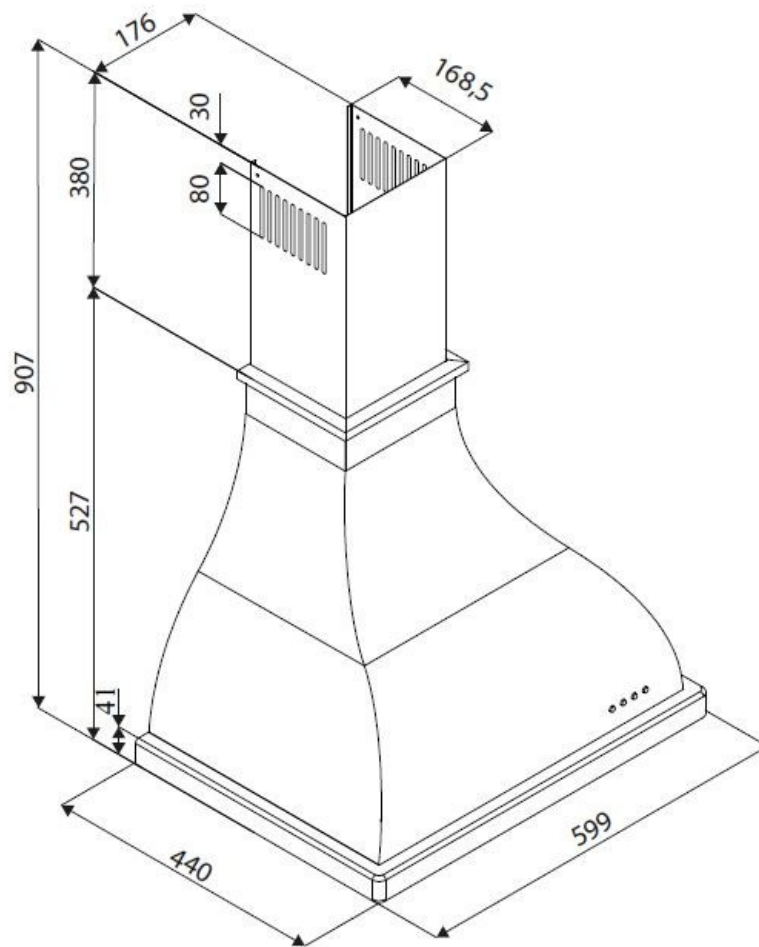

luisina
DESIGN

La Boisinière - 35530 Servon-sur-Vilaine

Tél : 02 99 00 24 24

SIRET 31828963400038 - RCS Rennes B 318 289 634 - TVA FR41318289634

SCD LUISINA © 1989-2025