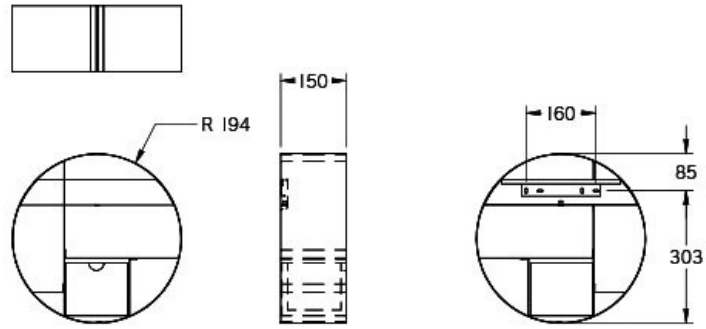

Spécifications techniques

Matériau & Coloris

Matériau	Acier
Couleur	Gris

Dimensions & Poids

Largeur (en mm)	390
Profondeur (en mm)	150
Hauteur (en mm)	390
Poids net (en kg)	4.9

Informations complémentaires

Charge maxi (en kg)	10
Fixations	Vis incluses
Code EAN	3537390609553
Nouveautés	Oui

luisina
DESIGN

La Boisinière - 35530 Servon-sur-Vilaine

Tél : 02 99 00 24 24

SIRET 31828963400038 - RCS Rennes B 318 289 634 - TVA FR41318289634