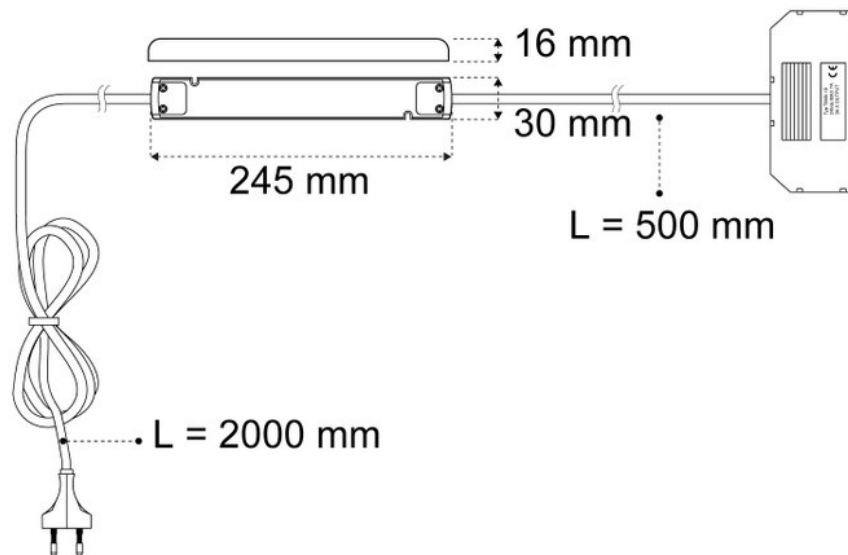

## Spécifications techniques

### Dimensions & Poids

Longueur (en mm)	245
Largeur (en mm)	30
Hauteur (en mm)	16
Longueur câble (en mm)	2000

### Informations complémentaires

Tension (volt)	24
Code EAN	3537390607405
Nouveautés	Oui

luisina  
DESIGN

*La Boisinière - 35530 Servon-sur-Vilaine*

Tél : 02 99 00 24 24

SIRET 31828963400038 - RCS Rennes B 318 289 634 - TVA FR41318289634