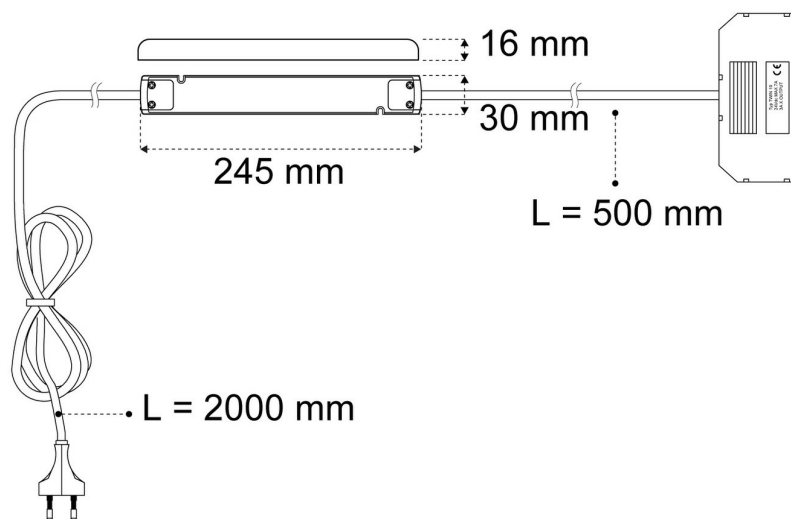

# Transformateur 45W 24V

ZE0157

Transformateur 45W 24V slim

Scannez-moi pour  
retrouver la fiche produit !

## Spécifications techniques

### Dimensions & Poids

Longueur (en mm)	245
Largeur (en mm)	30
Hauteur (en mm)	16
Longueur câble (en mm)	2000

### Informations complémentaires

Tension (volt)	24
Code EAN	3537390607405

luisina  
DESIGN

La Boisinière - 35530 Servon-sur-Vilaine

Tél : 02 99 00 24 24

SIRET 31828963400038 - RCS Rennes B 318 289 634 - TVA FR41318289634