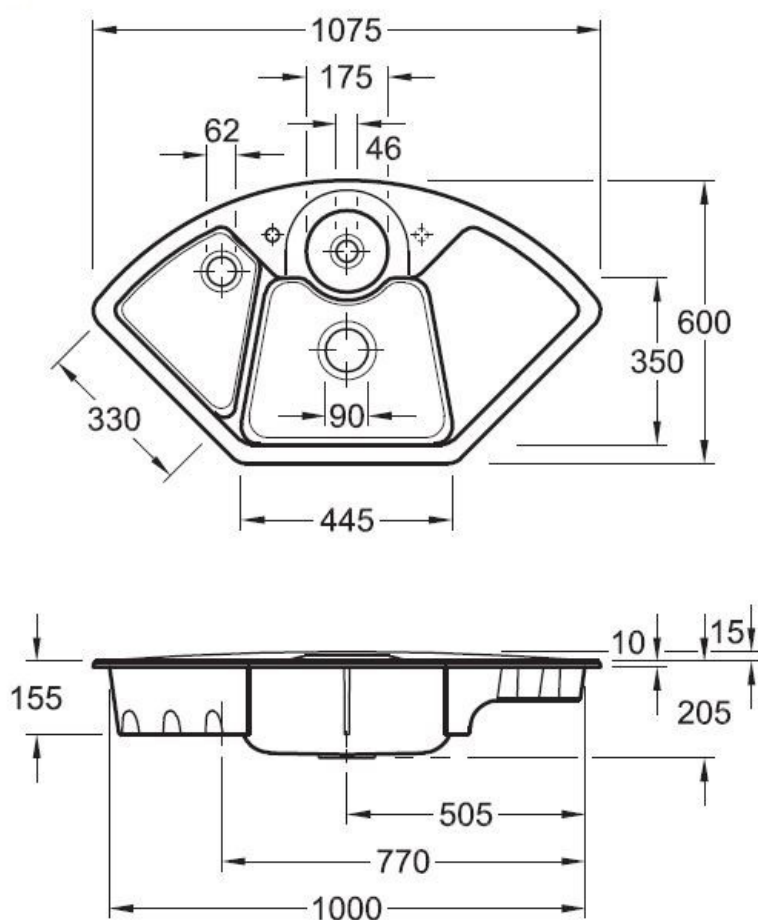

# Eviers d'angle Timber

EV6708 02 TR

Diamètre de perçage pour la manette de vidage : 35 mm. Evier à encastrer Luisiceram avec vidage automatique chromé.

Scannez-moi pour retrouver la fiche produit !

## Spécifications techniques

### 📏 Dimensions & Poids

Largeur (en mm)	1075
Profondeur (en mm)	600
Dimension mini sous-évier (en mm)	900
Largeur cuve 1 (en mm)	445
Profondeur cuve 1 (en mm)	350
Hauteur cuve 1 (en mm)	205
Diamètre bonde cuve 1 (en mm)	90
Largeur cuve 2 (en mm)	330
Hauteur cuve 2 (en mm)	155
Diamètre bonde cuve 2 (en mm)	62

## 📄 Informations complémentaires

Type d'évier	À encastrer
Nombre de bacs	2 bacs 1/2
Type vidage	Automatique chromé
Trop plein	Oui
Montage robinetterie sur évier	Oui
Positionnement égouttoir	Droite
Nombre trous prépercés par côté	1
Nombre d'égouttoirs	1
Norme	EN13310
Code EAN	4051202205515
Marque	Villeroy & Boch