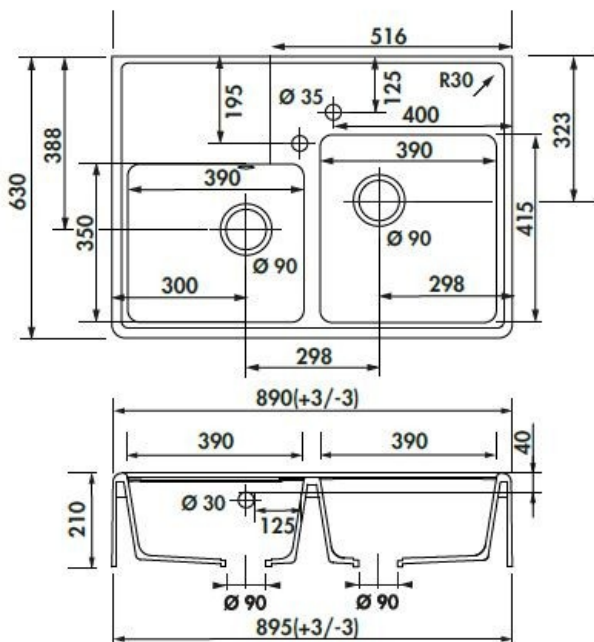

Timbre d'office Blanc

EV93021 006

Diamètre de perçage pour la manette de vidage : 35 mm. Evier à poser Luisigranit avec vidage manuel chromé. Cet évier ne possède pas de bandeau à l'arrière.

Scannez-moi pour retrouver la fiche produit !

Spécifications techniques

📦 Matériau & Coloris

Matériau	Luisigranit
Couleur	Blanc
Couleur évier	Blanc

📏 Dimensions & Poids

Largeur (en mm)	890
Profondeur (en mm)	630
Dimension mini sous-évier (en mm)	900
Largeur cuve 1 (en mm)	395
Profondeur cuve 1 (en mm)	420
Hauteur cuve 1 (en mm)	185
Diamètre bonde cuve 1 (en mm)	90
Largeur cuve 2 (en mm)	395
Profondeur cuve 2 (en mm)	355
Hauteur cuve 2 (en mm)	185

Diamètre bonde cuve 2 (en mm)

90

Poids net (en kg)

30.02

📄 Informations complémentaires

Type d'évier	À poser
Nombre de bacs	2 bacs
Type vidage	Manuel chromé
Trop plein	Oui
Montage robinetterie sur évier	Oui
Positionnement égouttoir	Arrière
Nombre trous prépercés par côté	1
Nombre d'égouttoirs	2
Norme	EN13310
Code EAN	3537390317946
Marque	Luisina