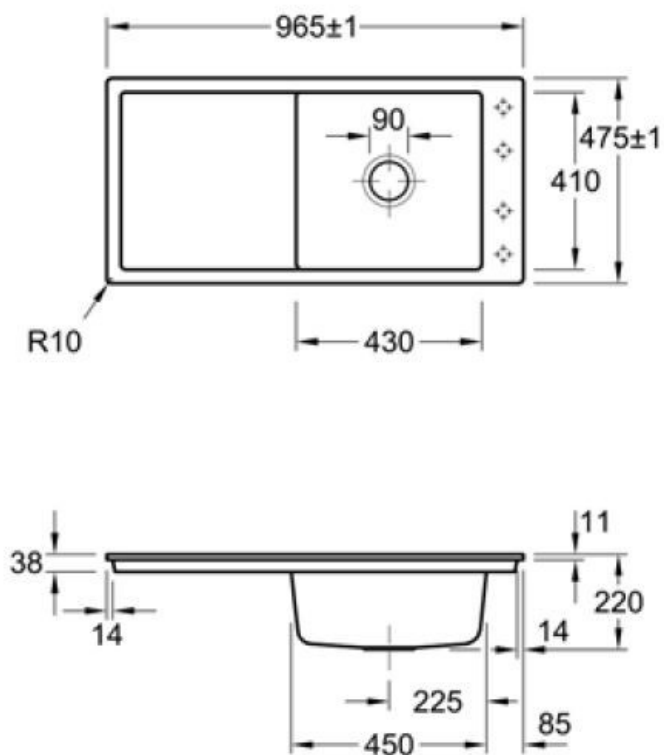

## Spécifications techniques

### Dimensions & Poids

Largeur (en mm)	965
Profondeur (en mm)	475
Dimension mini sous-évier (en mm)	600
Largeur cuve (en mm)	430
Profondeur cuve (en mm)	410
Hauteur cuve (en mm)	220
Diamètre bonde cuve (en mm)	90
Poids net (en kg)	25.5

### Informations complémentaires

Type d'évier	À fleur
Nombre de bacs	1 grand bac

Trop plein	Oui
Montage robinetterie sur évier	Oui
Positionnement égouttoir	Réversible
Nombre trous prépercés par côté	4
Nombre d'égouttoirs	1
Norme	EN13310
Code EAN	4051202126629
Marque	Villeroy & Boch