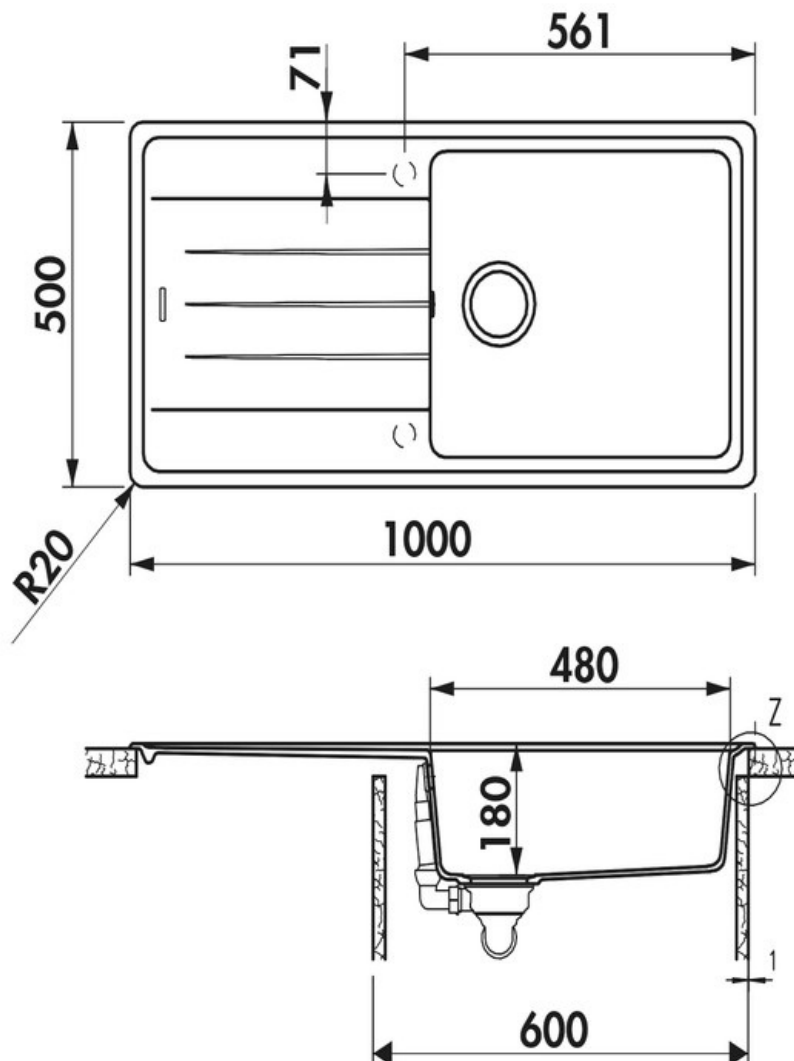

Bossa Nova Nero

EV88011 139

Évier à encastrer Luisigranit avec vidage manuel gain de place. Épaisseur d'évier : 7 mm +/- 1 mm. Installation possible en sous-plan avec le kit de fixation AEFIX630168.

Scannez-moi pour retrouver la fiche produit !

Spécifications techniques

Matériau & Coloris

Matériau	Luisigranit
Couleur	Noir
Couleur évier	Nero

Dimensions & Poids

Largeur (en mm)	1000
Profondeur (en mm)	500
Dimension mini sous-évier (en mm)	600
Largeur encastrement (en mm)	980
Profondeur encastrement (en mm)	480
Largeur cuve (en mm)	480
Profondeur cuve (en mm)	420
Hauteur cuve (en mm)	180
Diamètre bonde cuve (en mm)	90
Rayon angle (en mm)	10
Poids net (en kg)	12.1

ⓘ Informations complémentaires

Type d'évier	À encastrer
Nombre de bacs	1 grand bac
Type vidage	Manuel chromé
Trop plein	Oui
Montage robinetterie sur évier	Oui
Positionnement égouttoir	Réversible
Nombre trous prépercés par côté	1
Nombre d'égouttoirs	1
Norme	EN13310
Code EAN	3537390352008
Marque	Schock