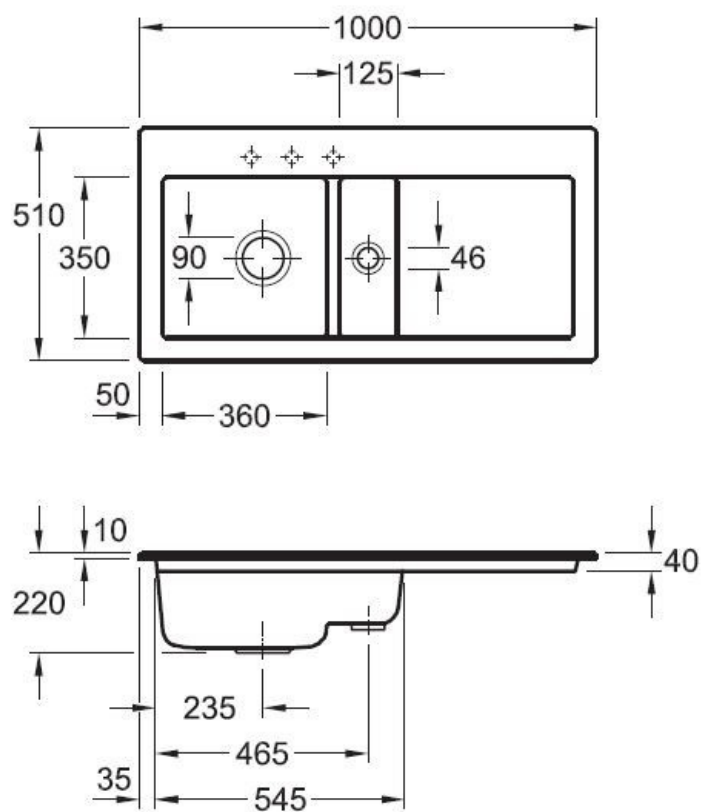

# Subway Chromit

EV6770 02 J0

Diamètre de perçage pour la manette de vidage : 35 mm. Evier à encastrer Luisiceram avec vidage automatique chromé.

Scannez-moi pour retrouver la fiche produit !

## Spécifications techniques

### Dimensions & Poids

Largeur (en mm)	1000
Profondeur (en mm)	510
Dimension mini sous-évier (en mm)	600
Largeur encastrement (en mm)	970
Profondeur encastrement (en mm)	480
Largeur cuve 1 (en mm)	360
Profondeur cuve 1 (en mm)	350
Hauteur cuve 1 (en mm)	220
Diamètre bonde cuve 1 (en mm)	90
Largeur cuve 2 (en mm)	125
Profondeur cuve 2 (en mm)	350

Diamètre bonde cuve 2 (en mm)	46
Poids net (en kg)	26.1
<b>📄 Informations complémentaires</b>	
Type d'évier	À encastrer
Nombre de bacs	1 bac 1/2
Type vidage	Automatique chromé
Trop plein	Oui
Montage robinetterie sur évier	Oui
Positionnement égouttoir	Droite
Nombre trous prépercés par côté	3
Nombre d'égouttoirs	1
Norme	EN13310
Code EAN	4022693910660
Marque	Villeroy & Boch