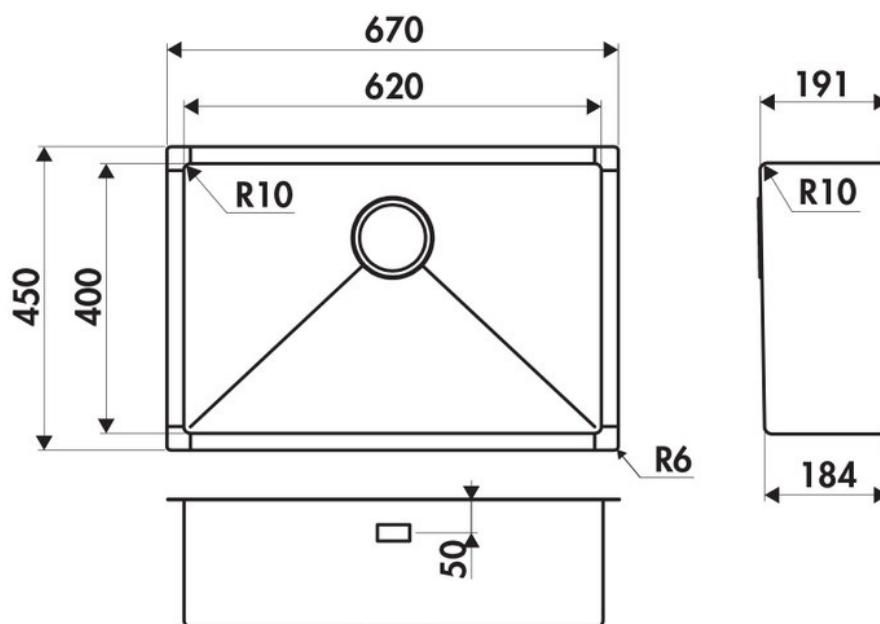

Type de cuve

Sous-plan

Nombre de bacs

1 grand bac

Type vidage

Automatique tirette laiton satinée

Trop plein

Oui

Montage robinetterie sur évier

Non

Norme

EN13310

Code EAN

3537390390123

Marque

Luisina

luisina
DESIGN

La Boisinière - 35530 Servon-sur-Vilaine

Tél : 02 99 00 24 24

SIRET 31828963400038 - RCS Rennes B 318 289 634 - TVA FR41318289634

SCD LUISINA © 1989-2024