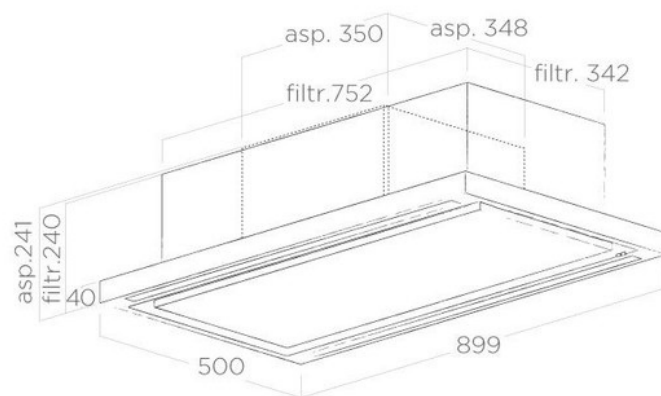

FALSE CEILING CUT: 480X880

luisina
DESIGN

La Boisinière - 35530 Servon-sur-Vilaine

Tél : 02 99 00 24 24

SIRET 31828963400038 - RCS Rennes B 318 289 634 - TVA FR41318289634

SCD LUISINA © 1989-2024