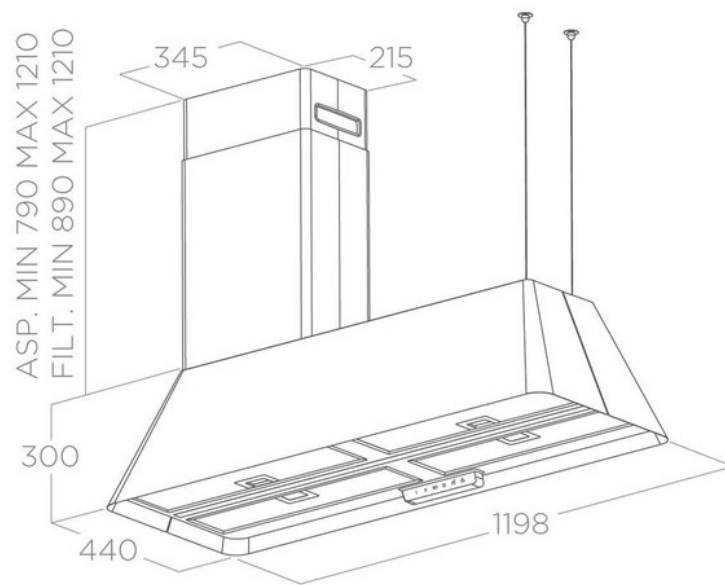

Scannez-moi pour
retrouver la fiche produit !

Spécifications techniques

Matériau & Coloris

Matériau	Métal
Couleur	Noir

Dimensions & Poids

Largeur (en mm)	1198
Profondeur (en mm)	440
Hauteur (en mm)	300
Diamètre de sortie d'air (en mm)	150
Catégorie dimension hotte (en mm)	900 - 1200
Hauteur mini avec câble (en mm)	1090
Hauteur maxi avec câble (en mm)	1510

Informations complémentaires

Marque hotte	Elica
Type de hotte	Ilot

Installation	Recyclage
Commandes	Commandes tactiles 2V
Puissance du moteur	175 W
Nombre vitesse aspiration	4
Débit d'air minimum (m3/h)	245
Débit d'air max (m3/h)	485
Débit d'air boost (m3/h)	600
Débit d'air selon vitesse (m3/h)	V1 - 245 m3/h ; V2 - 360 m3/h ; V3 - 485 m3/h ; V4+ - 600 m3/h
Niveau sonore min (dB)	47
Niveau sonore max (dB)	62
Niveau sonore boost (dB)	67
Niveau sonore selon vitesse (dB)	V1 - 47 dB ; V2 - 56 dB ; V3 - 62 dB ; V4+ - 67 dB
Eclairage	Lampes LEDs
Nombre de lampes	1 x 7 W
Filtre à charbon	Filtre à charbon inclus
Types de filtres à charbon	Filtre régénérable
Référence filtre à charbon	CFC0140343
Filtres à graisse	Filtre à graisse inclus
Types de filtres à graisse	Aluminium
Classe d'efficacité énergétique	A
Indicateur de saturation des filtres	Oui
Température Kelvin (°K)	3500
Code EAN	8020283050754