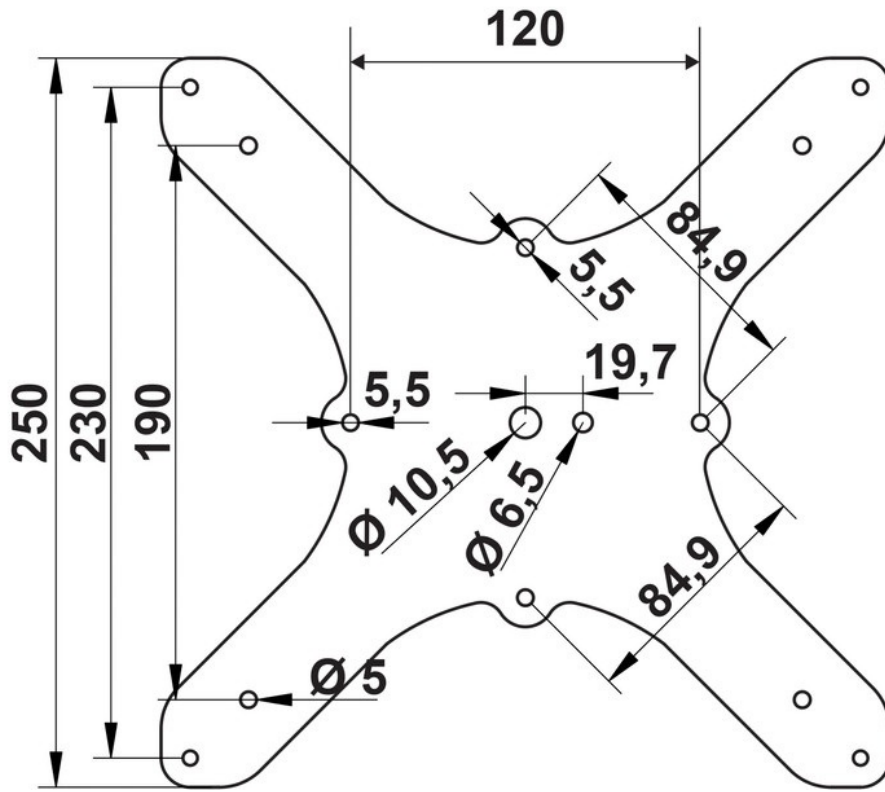

Pied Tom Anthracite

877 mm

PI0002023

Pieds de table pour table indépendante. Dimensions possibles pour plateau non inclus : de Ø700 mm à Ø1200 mm. Merci de noter qu'après validation de votre commande, ce produit configurable et sur commande ne peut être annulé ou modifié.

Scannez-moi pour retrouver la fiche produit !

Spécifications techniques

Matériau & Coloris

Matériau	Acier
Couleur	Gris anthracite

Dimensions & Poids

Hauteur (en mm)	877
Dimension pied (en mm)	100
Dimension embase (en mm)	250 x 250
Poids net (en kg)	14.8

Informations complémentaires

Forme	Graphique
Charge supportée par pied (en kg)	100
Fixations	Vis (non incluses)

luisina
DESIGN

La Boisinière - 35530 Servon-sur-Vilaine

Tél : 02 99 00 24 24

SIRET 31828963400038 - RCS Rennes B 318 289 634 - TVA FR41318289634