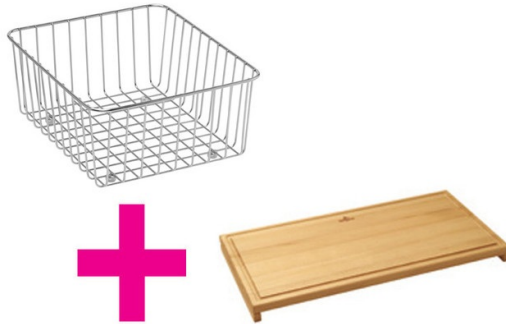

Panier et planche Villeroy & Boch

AES8K051000

Set d'accessoires composé d'un panier vaisselle Villeroy & Boch en inox
275 x 325 x 140 mm et d'une planche à découper 550 x 280 x 42 mm

Scannez-moi pour
retrouver la fiche produit !

Spécifications techniques

Matériau & Coloris

Matériau	Inox / Bois
Couleur	Inox / Bois

Dimensions & Poids

Poids net (en kg)	1.5
-------------------	-----

Informations complémentaires

Code EAN	4022693870568
----------	---------------