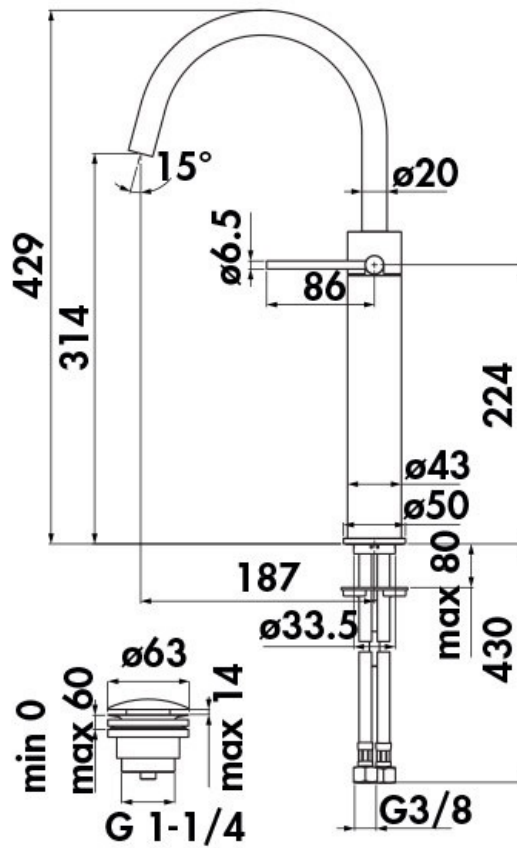

Mitigeur Velis

VE1251682FLP

Mitigeur hauteur 429 mm avec vidage laiton clic-clac. Limiteur d'énergie avec ouverture en eau froide.

Scannez-moi pour retrouver la fiche produit !

Spécifications techniques

Matériau & Coloris

Matériau	Laiton
Couleur	PVD Diamond smoke

Dimensions & Poids

Hauteur (en mm)	429
Hauteur sous bec (en mm)	314
Longueur de bec (en mm)	187
Diamètre base (en mm)	Ø 50

Informations complémentaires

Type de modèle	Mitigeur vasque
Installation	À poser
Type de bec	Bec coudé
Type de corps	Haut
Vidage	Vidage 1 1/4" clic-clac
Raccordement	Flexibles inox Ø 3/8"