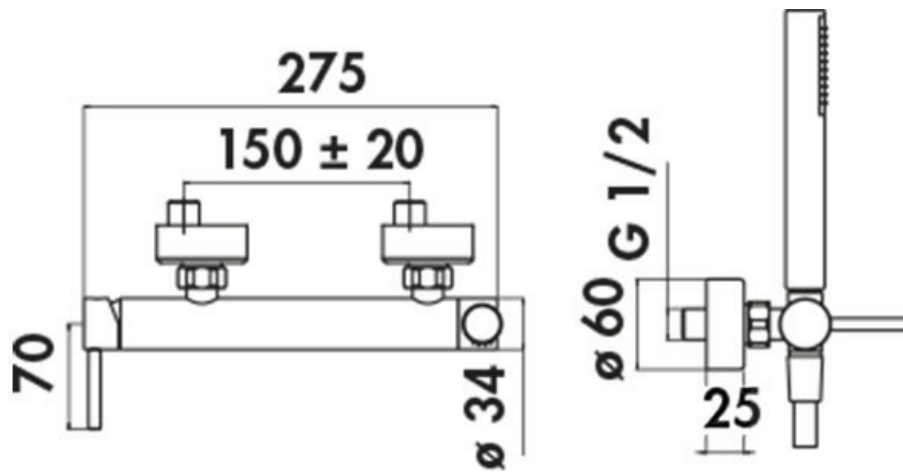

Mitigeur Acquarelli

AQ931301IX

Mitigeur équipé d'un limiteur de débit à 50%.

Scannez-moi pour
retrouver la fiche produit !

Spécifications techniques

Matériau & Coloris

Matériau	Laiton
Couleur	Inox

Dimensions & Poids

Hauteur (en mm)	34
Largeur (en mm)	275
Flexible de douche (en mm)	1500
Entraxe (en mm)	150 ± 20
Poids net (en kg)	1.627

Informations complémentaires

Type de modèle	Mitigeur vasque
Installation	Murale sans encastrement
Douchette	Douchette mobile monojet
Support douchette	Fixe
Mécanisme	Cartouche à double position
Limiteur de débit	Oui