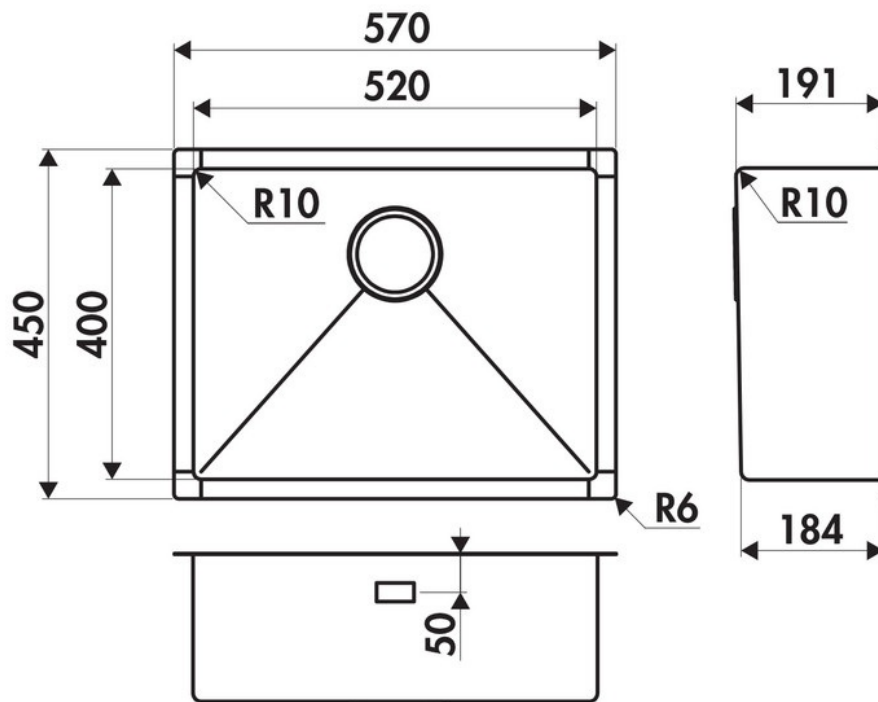

Dimensions & Poids

Largeur (en mm)	570
Profondeur (en mm)	450
Dimension mini sous-évier (en mm)	800
Largeur encastrement (en mm)	520
Profondeur encastrement (en mm)	400
Largeur cuve (en mm)	520
Profondeur cuve (en mm)	400
Hauteur cuve (en mm)	191
Diamètre bonde cuve (en mm)	90

Montage robinetterie sur évier

Non

Norme

EN13310

Code EAN

3537390367200

Marque

Luisina