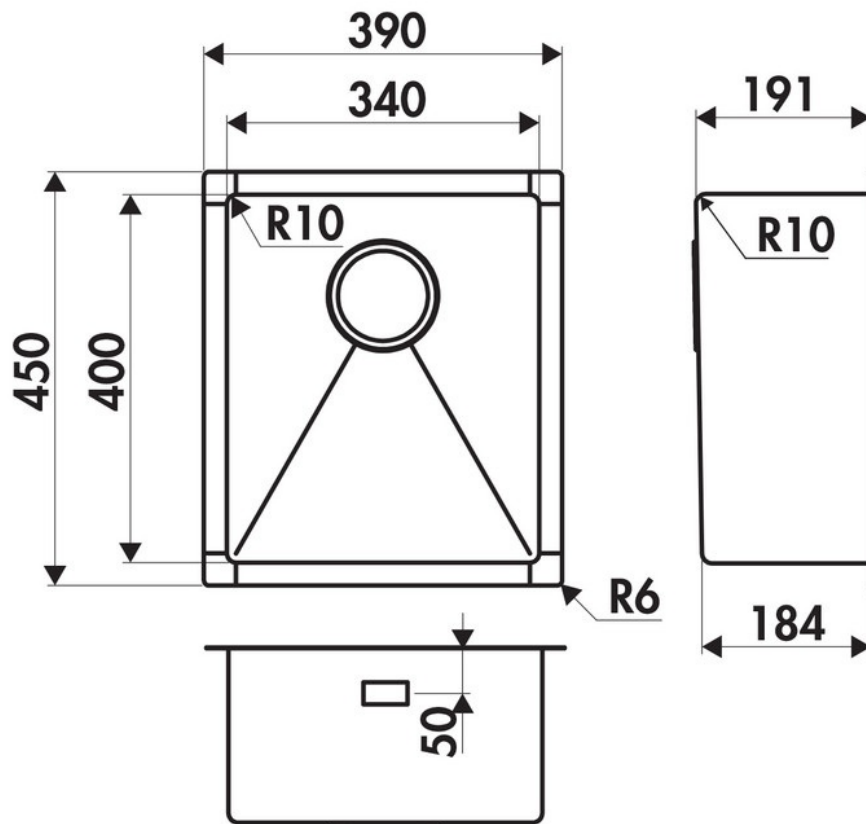

Type de cuve

Sous-plan

Nombre de bacs

1 bac

Type vidage

Automatique ronde satinée

Trop plein

Oui

Montage robinetterie sur évier

Non

Norme

EN13310

Code EAN

3537390367033

Marque

Luisina

luisina
DESIGN

La Boisinière - 35530 Servon-sur-Vilaine

Tél : 02 99 00 24 24

SIRET 31828963400038 - RCS Rennes B 318 289 634 - TVA FR41318289634

SCD LUISINA © 1989-2024